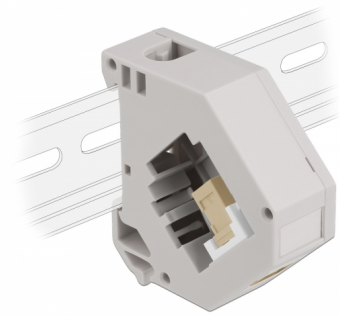

# Delock Adapter za DIN vodilicu s Keystone SC Simplex ženskim priključkom na SC Simplex ženski priključak

## Opis

Ovaj adapter tvrtke Delock sadrži odgovarajući Keystone modul s SC Simplex spojnicom koja se može koristiti za spajanje optičkih kabela.

### Montaža DIN vodilice

Adapter se može pričvrstiti na DIN šinu širine 35 mm. Osim toga, adapter ima i malo polje za označavanje koje se može zasebno označiti ili može sadržavati različite simbole.

## Tehnički podaci

- Priključak:
  - 1 x SC Simplex ženski >
  - 1 x SC Simplex ženski
- Montaža DIN vodilice: 35 mm
- Za slaganje
- S poljem za označavanje
- Radna temperatura: -40 °C ~ 85 °C
- Materijal: plastika
- Boja: siv / bijela / bež
- Mjere (DxŠxV): oko 60,1 x 59,4 x 21,6 mm