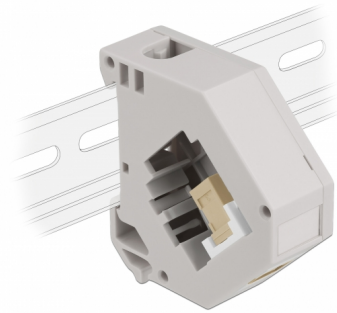

# Delock Αντάπτορας τροχιάς DIN rail με Keystone SC Simplex θηλυκό προς SC Simplex θηλυκό

## Περιγραφή

Αυτός ο αντάπτορας της Delock περιέχει μια κατάλληλη μονάδα Keystone με έναν Ζεύκτη SC Simplex που μπορεί να χρησιμοποιηθεί για τη σύνδεση καλωδίων οπτικών ινών.

## Τοποθέτηση Ράβδου DIN

Ο αντάπτορας μπορεί να τοποθετηθεί σε πλατιά τροχιά DIN των 35 χιλ. Επιπλέον, ο αντάπτορας επίσης διαθέτει ένα μικρό τμήμα για ετικέτες που μπορεί να χρησιμοποιηθεί μεμονωμένα ως χώρος ετικέτας ή να χρησιμοποιηθεί ως χώρος για διάφορα σύμβολα.

## Προδιαγραφές

- Συνδετήρας:
  - 1 x SC Simplex θηλυκό >
  - 1 x SC Simplex θηλυκό
- Διάδρομος στερέωσης DIN: 35 χιλ.
- Με δυνατότητα στοίβαξης
- Με χώρο ετικέτας
- Θερμοκρασία λειτουργίας: -40 °C ~ 85 °C
- Υλικό: πλαστικό
- Χρώμα: γκρί / λευκό / μπεζ
- Διαστάσεις (ΜxΠxΥ): περ. 60,1 x 59,4 x 21,6 mm