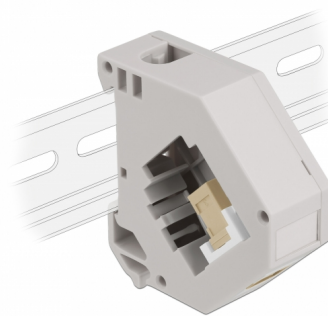

# Delock Adaptateur de rail DIN avec Keystone SC Simplex femelle à SC Simplex femelle

## Description

Cet adaptateur de Delock contient un module Keystone pratique avec un coupleur SC Simplex pouvant être utilisé pour connecter des câbles de fibre optique.

### Montage sur rail DIN

L'adaptateur peut être fixé à un rail DIN de 35 mm de large. En outre, l'adaptateur a aussi un petit champ d'étiquetage individuel ou fourni avec divers symboles.

**N° produit 87167**

## Détails techniques

- Connecteurs :
  - 1 x SC Simplex femelle >
  - 1 x SC Simplex femelle
- Montage sur rail DIN : 35 mm
- Empilable
- Avec champ d'étiquetage
- Température de fonctionnement : -40 °C ~ 85 °C
- Matériaux : plastique
- Couleur : gris / blanc / beige
- Dimensions (LxlxH) : env. 60,1 x 59,4 x 21,6 mm