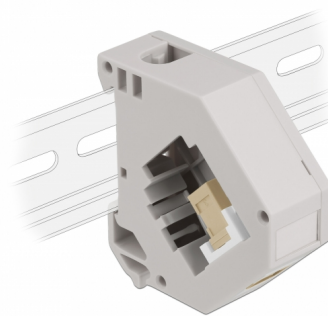

Delock Adaptér na DIN lištu ze zásuvky Keystone SC Simplex na zásuvku SC Simplex

Popis

Tento adaptér značky Delock obsahuje vhodný modul Keystone se spojkou SC Simplex, kterou lze použít k připojení optických kabelů.

Montáž ke kolejnici dle DIN

Adaptér lze připojit k DIN liště šířky 35 mm. Kromě toho má adaptér také malé políčko na značení, které lze individuálně označit štítkem nebo opatřit různými symboly.

Číslo produktu 87167

EAN: 4043619871674

Země původu: China

Balení: Plastová taška se zipem

Technické detaily

- Konektor:
 - 1 x SC Simplex samice >
 - 1 x SC Simplex samice
- DIN montážní lišta: 35 mm
- Stohovatelné
- S políčkem na štítek
- Provozní teplota: -40 °C ~ 85 °C
- Materiál: plast
- Barva: šedá / bílá / šedá
- Rozměry (DxŠxV): cca. 60,1 x 59,4 x 21,6 mm

Obsah balení

- Adaptér kolejnice DIN

Příslušenství

General

Mounting type:	DIN montážní lišta: 35 mm
----------------	---------------------------

Interface

Konektor 1:	1 x SC Simplex samice
Konektor 2:	1 x SC Simplex samice