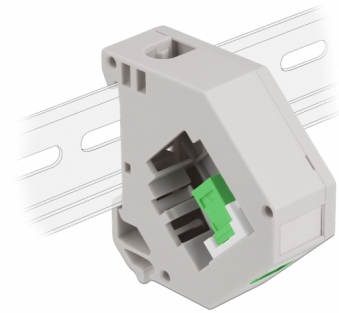

Delock DIN-rälsadapter med Keystone SC Simplex hona till SC Simplex hona

Beskrivning

Adapter från Delock som innehåller en lämplig Keystone-modul med en SC Simplex hona som kan användas för att ansluta fiberoptiska kablar.

Montering med DIN-skena

Adaptern kan fästas på en 35 mm bred DIN-räls. Dessutom har adaptern även ett litet märkningsfält som kan märkas individuellt eller förses med olika symboler.

Artikelnummer 87165

EAN: 4043619871650

Ursprungsland: China

Paket: Zippåse

Specifikationer

- Anslutning:
 - 1 x SC Simplex hona >
 - 1 x SC Simplex hona
- Montering med DIN-skena: 35 mm
- Stapelbar
- Med märkningsfält
- Driftstemperatur: -40 °C ~ 85 °C
- Material: plast
- Färg: grå / vit / grön
- Mått (LxBxH): ca 60,1 x 59,4 x 21,6 mm

Paketets innehåll

- Adapter för DIN-skena

Bilder

General

Mounting type:	Montering med DIN-skena: 35 mm
----------------	--------------------------------

Interface

Kontakt 1:	1 x SC Simplex hona
Kontakt 2:	1 x SC Simplex hona