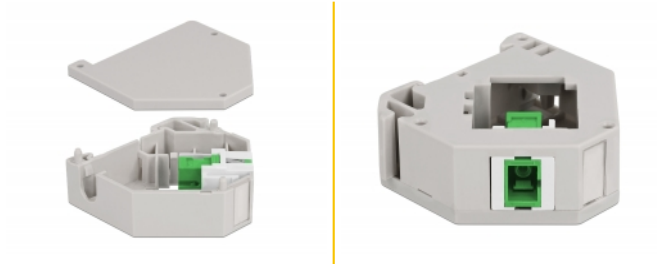

Delock DIN-rälsadapter med Keystone SC Simplex hona till SC Simplex hona

Beskrivning

Adapter från Delock som innehåller en lämplig Keystone-modul med en SC Simplex hona som kan användas för att ansluta fiberoptiska kablar.

Montering med DIN-skena

Adaptern kan fästas på en 35 mm bred DIN-räls. Dessutom har adaptern även ett litet märkningsfält som kan märkas individuellt eller förses med olika symboler.

Artikelnummer 87165

EAN: 4043619871650

Ursprungsland: China

Paket: Zippåse

Specifikationer

- Anslutning:
 - 1 x SC Simplex hona >
 - 1 x SC Simplex hona
- Montering med DIN-skena: 35 mm
- Stapelbar
- Med märkningsfält
- Driftstemperatur: -40 °C ~ 85 °C
- Material: plast
- Färg: grå / vit / grön
- Mått (LxBxH): ca 60,1 x 59,4 x 21,6 mm

Paketets innehåll

- Adapter för DIN-skena

Bilder

General

Mounting type:	Montering med DIN-skena: 35 mm
----------------	--------------------------------

Interface

Kontakt 1:	1 x SC Simplex hona
Kontakt 2:	1 x SC Simplex hona