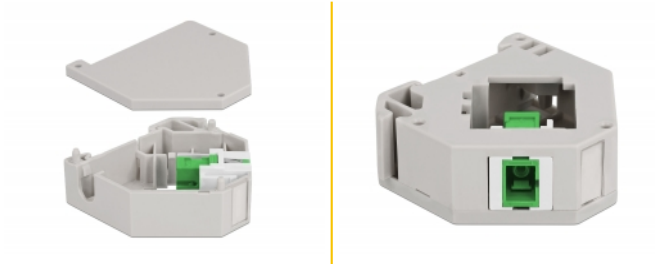

Delock Adaptor de șină DIN cu Keystone SC Simplex mamă la SC Simplex mamă

Descriere scurta

Acest adaptor de la Delock conține un modul Keystone potrivit cu un cuplor SC Simplex care poate fi utilizat pentru a conecta cablurile de fibră optică.

Montare pe șină DIN

Adaptorul poate fi atașat la o șină DIN cu lățimea de 35 mm. Adicional, adaptorul are, de asemenea, un câmp mic de etichetare care poate fi etichetat individual sau furnizat cu diverse simboluri.

Nr. 87165

EAN: 4043619871650

Țara de origine: China

Pachet: Pungă din plastic
cu închidere tip fermoar

Detalii tehnice

- Conectori:
 - 1 x mamă SC Simplex >
 - 1 x mamă SC Simplex
- Montare pe șină DIN: 35 mm
- Stivuibil
- Cu câmp de etichetare
- Temperatură în stare de funcționare: -40 °C ~ 85 °C
- Material: plastic
- Culoare: gri / alb / verde
- Dimensiunii (LxIxÎ): aprox. 60,1 x 59,4 x 21,6 mm

Pachetul contine

- Adaptor de șină DIN

Imagini

General

Mounting type:	Montare pe șină DIN: 35 mm
----------------	----------------------------

Interface

Conector 1:	1 x SC Simplex mamă
Conector 2:	1 x SC Simplex mamă