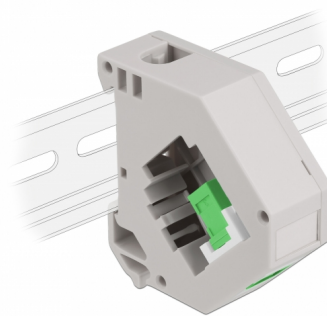

Delock Adaptor de șină DIN cu Keystone SC Simplex mamă la SC Simplex mamă

Descriere scurta

Acest adaptor de la Delock conține un modul Keystone potrivit cu un cuplor SC Simplex care poate fi utilizat pentru a conecta cablurile de fibră optică.

Montare pe șină DIN

Adaptorul poate fi atașat la o șină DIN cu lățimea de 35 mm. Adicional, adaptorul are, de asemenea, un câmp mic de etichetare care poate fi etichetat individual sau furnizat cu diverse simboluri.

Nr. 87165

EAN: 4043619871650

Țara de origine: China

Pachet: Pungă din plastic
cu închidere tip fermoar

Detalii tehnice

- Conectori:
 - 1 x mamă SC Simplex >
 - 1 x mamă SC Simplex
- Montare pe șină DIN: 35 mm
- Stivuibil
- Cu câmp de etichetare
- Temperatură în stare de funcționare: -40 °C ~ 85 °C
- Material: plastic
- Culoare: gri / alb / verde
- Dimensiunii (LxIxÎ): aprox. 60,1 x 59,4 x 21,6 mm

Pachetul contine

- Adaptor de șină DIN

Imagini

General

Mounting type:	Montare pe șină DIN: 35 mm
----------------	----------------------------

Interface

Conector 1:	1 x SC Simplex mamă
Conector 2:	1 x SC Simplex mamă