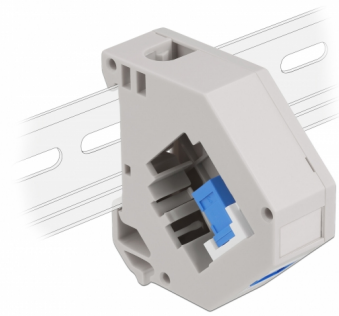

Delock Adapter za DIN vodilicu s Keystone SC Simplex ženskim priključkom na SC Simplex ženski priključak

Opis

Ovaj adapter tvrtke Delock sadrži odgovarajući Keystone modul s SC Simplex spojnicom koja se može koristiti za spajanje optičkih kabela.

Montaža DIN vodilice

Adapter se može pričvrstiti na DIN šinu širine 35 mm. Osim toga, adapter ima i malo polje za označavanje koje se može zasebno označiti ili može sadržavati različite simbole.

Predmet br. 87164

EAN: 4043619871643

Zemlja podrijetla: China

Pakiranje: Plastična vrećica sa zip zatvaračem

Tehnički podaci

- Priključak:
 - 1 x SC Simplex ženski >
 - 1 x SC Simplex ženski
- Montaža DIN vodilice: 35 mm
- Za slaganje
- S poljem za označavanje
- Radna temperatura: -40 °C ~ 85 °C
- Materijal: plastika
- Boja: siv / bijela / plava
- Mjere (DxŠxV): oko 60,1 x 59,4 x 21,6 mm

Sadržaj pakiranja

- Adapter za DIN vodilicu

Slike

General

Mounting type:	Montaža DIN vodilice: 35 mm
----------------	-----------------------------

Interface

Priključak 1:	1 x SC Simplex ženski
Priključak 2:	1 x SC Simplex ženski