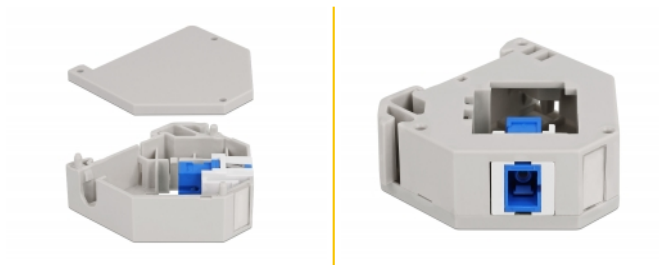

Delock Adapter za DIN vodilicu s Keystone SC Simplex ženskim priključkom na SC Simplex ženski priključak

Opis

Ovaj adapter tvrtke Delock sadrži odgovarajući Keystone modul s SC Simplex spojnicom koja se može koristiti za spajanje optičkih kabela.

Montaža DIN vodilice

Adapter se može pričvrstiti na DIN šinu širine 35 mm. Osim toga, adapter ima i malo polje za označavanje koje se može zasebno označiti ili može sadržavati različite simbole.

Predmet br. 87164

EAN: 4043619871643

Zemlja podrijetla: China

Pakiranje: Plastična vrećica sa zip zatvaračem

Tehnički podaci

- Priključak:
 - 1 x SC Simplex ženski >
 - 1 x SC Simplex ženski
- Montaža DIN vodilice: 35 mm
- Za slaganje
- S poljem za označavanje
- Radna temperatura: -40 °C ~ 85 °C
- Materijal: plastika
- Boja: siv / bijela / plava
- Mjere (DxŠxV): oko 60,1 x 59,4 x 21,6 mm

Sadržaj pakiranja

- Adapter za DIN vodilicu

Slike

General

Mounting type:	Montaža DIN vodilice: 35 mm
----------------	-----------------------------

Interface

Priključak 1:	1 x SC Simplex ženski
Priključak 2:	1 x SC Simplex ženski