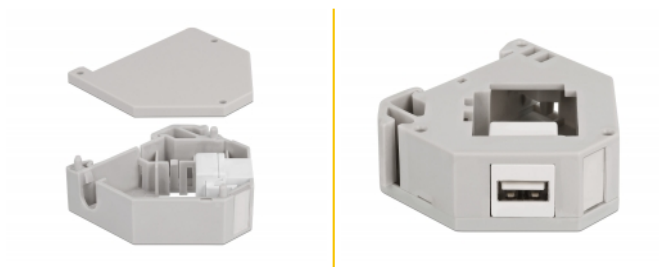

Delock Adaptor de șină DIN cu Keystone USB 2.0 Tip-A mamă la USB 2.0 Tip-A mamă

Descriere scurta

Acest adaptor de la Delock conține un modul Keystone potrivit cu o mamă USB 2.0 de Tip-A, care poate fi utilizat pentru conectarea cablurilor USB.

Montare pe șină DIN

Adaptorul poate fi atașat la o șină DIN cu lățimea de 35 mm. Adicional, adaptorul are, de asemenea, un câmp mic de etichetare care poate fi etichetat individual sau furnizat cu diverse simboluri.

**Nr. 87163**

EAN: 4043619871636

Țara de origine: China

Pachet: Pungă din plastic
cu închidere tip fermoar

Detalii tehnice

- Conectori:
 - 1 x USB 2.0 Tip-A mamă >
 - 1 x USB 2.0 Tip-A mamă
- Montare pe șină DIN: 35 mm
- Stivuibil
- Cu câmp de etichetare
- Temperatură în stare de funcționare: -40 °C ~ 85 °C
- Material: plastic
- Culoare: gri / alb
- Dimensiunii (LxIxÎ): aprox. 60,1 x 59,4 x 21,6 mm

Pachetul contine

- Adaptor de șină DIN

Imagini

General

Mounting type:	Montare pe șină DIN: 35 mm
----------------	----------------------------

Interface

Conector 1:	1 x USB 2.0 Tip-A mamă
Conector 2:	1 x USB 2.0 Tip-A mamă