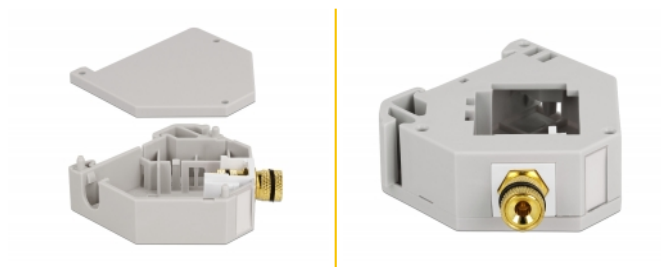

Delock Adaptér na DIN lištu z vázacího kolíku Keystone na vázací kolík

Popis

Tento adaptér značky Delock obsahuje vhodný modul Keystone s vázacím kolíkem, který lze použít k připojení reproduktorových kabelů a k napojení banánků.

Montáž ke kolejnici dle DIN

Adaptér lze připojit k DIN liště šířky 35 mm. Kromě toho má adaptér také malé políčko na značení, které lze individuálně označit štítkem nebo opatřit různými symboly.

Číslo produktu 87162

EAN: 4043619871629

Země původu: China

Balení: Plastová taška se zipem

Technické detaily

- Konektor:
 - 1 x vazný sloupek >
 - 1 x vazný sloupek
- DIN montážní lišta: 35 mm
- Stohovatelné
- S políčkem na štítek
- Provozní teplota: -40 °C ~ 85 °C
- Materiál: plast
- Barva: šedá / bílá
- Rozměry (DxŠxV): cca. 60,1 x 59,4 x 21,6 mm

Obsah balení

- Adaptér kolejnice DIN

Příslušenství

General

Mounting type:	DIN montážní lišta: 35 mm
----------------	---------------------------

Interface

Konektor 1:	1 x vazný sloupek
Konektor 2:	1 x vazný sloupek