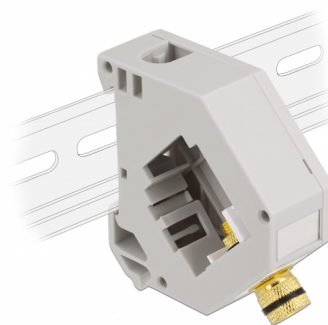

Delock Adaptér na DIN lištu z vázacího kolíku Keystone na vázací kolík

Popis

Tento adaptér značky Delock obsahuje vhodný modul Keystone s vázacím kolíkem, který lze použít k připojení reproduktorových kabelů a k napojení banánků.

Montáž ke kolejnici dle DIN

Adaptér lze připojit k DIN liště šířky 35 mm. Kromě toho má adaptér také malé políčko na značení, které lze individuálně označit štítkem nebo opatřit různými symboly.

Číslo produktu 87162

EAN: 4043619871629

Země původu: China

Balení: Plastová taška se zipem

Technické detaily

- Konektor:
 - 1 x vazný sloupek >
 - 1 x vazný sloupek
- DIN montážní lišta: 35 mm
- Stohovatelné
- S políčkem na štítek
- Provozní teplota: -40 °C ~ 85 °C
- Materiál: plast
- Barva: šedá / bílá
- Rozměry (DxŠxV): cca. 60,1 x 59,4 x 21,6 mm

Obsah balení

- Adaptér kolejnice DIN

Příslušenství

General

Mounting type:	DIN montážní lišta: 35 mm
----------------	---------------------------

Interface

Konektor 1:	1 x vazný sloupek
Konektor 2:	1 x vazný sloupek