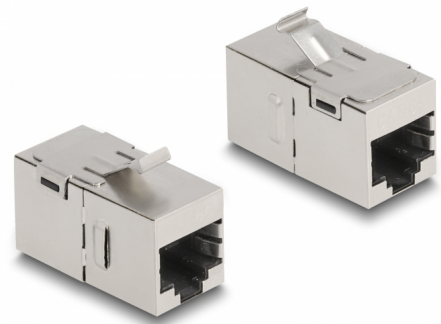

# Delock Keystone-modul RJ45-kontakt till RJ45-kontakt Cat.6A

## Beskrivning

Denna modul från Delock kan användas för att utöka nätverkskablarna. Tack vare sina standardmått kan den användas för enkel montering som knäpps på plats i t.ex. en Keystone-patchpanel, frontplatta eller extern monteringsbox.

## Specifikationer

- Anslutning:
  - 1 x RJ45 hona
  - 1 x RJ45 hona
- Cat.6A specifikation
- Skärmad (STP)
- Guldpläterade kontakter
- För Keystone-portar med 19,2 x 14,9 mm
- Material: metall
- Mått (LxBxH): ca 30,0 x 20,3 x 16,5 mm

## Physical characteristics

Material:	metall
Längd:	30,0 mm
Width:	20,3 mm
Height:	16,5 mm