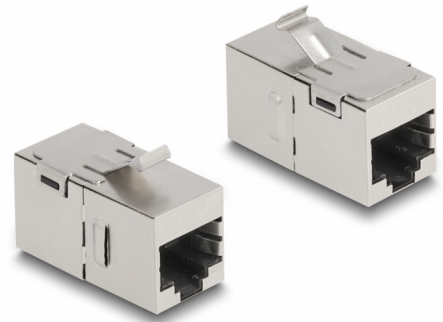

# Delock Keystone modul RJ45 utičnica na RJ45 utičnica Cat.6A

## Opis

Ovaj Delock modul može se koristiti za produživanje mrežnih kabela. Uz standardizirane mjere, može se koristiti za laku ugradnju na primjerice Keystone prednju ploču ili kutiju za površinsko ugrađivanje.

## Tehnički podaci

- Priključak:
  - 1 x RJ45 ženski
  - 1 x RJ45 ženski
- Cat.6A tehnički podaci
- Oklopljen (STP)
- Pozlaćeni kontakti
- Za Keystone priključke dimenzija 19,2 x 14,9 mm
- Materijal: metal
- Mjere (DxŠxV): oko 30,0 x 20,3 x 16,5 mm

## Physical characteristics

Materijal:	metal
Duljina:	30,0 mm
Width:	20,3 mm
Height:	16,5 mm