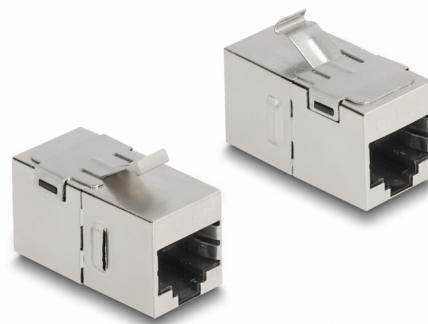

Delock Μονάδα Keystone RJ45 με υποδοχή προς υποδοχή RJ45 Cat.6A

Περιγραφή

Αυτή η μονάδα από τη Delock μπορεί να χρησιμοποιηθεί για την επέκταση καλωδίων δικτύωσης. Με τυποποιημένες διαστάσεις μπορεί να χρησιμοποιηθεί για την εύκολη συμπληρωματική στερέωση σε π.χ. πίνακα ηλεκτρικών συνδέσεων Keystone, πλάκα πρόσοψης ή κουτί στερέωσης επιφάνειας.

Αρ. προϊόντος 87161

EAN: 4043619871612

Χώρα προέλευσης: China

Συσκευασία: Τσαντάκι με φερμουάρ

Προδιαγραφές

- Συνδετήρας:
 - 1 x θηλυκός RJ45
 - 1 x θηλυκός RJ45
- Προδιαγραφές Cat.6A
- Θωρακισμένο (STP)
- Επιχρυσωμένες επαφές
- Για θύρες Keystone με 19,2 x 14,9 mm
- Υλικό: μέταλλο
- Διαστάσεις (ΜxΠxΥ): περ. 30,0 x 20,3 x 16,5 mm

Απαιτήσεις συστήματος

- Μια ελεύθερη αρσενική θύρα RJ45

Περιεχόμενα συσκευασίας

- Μονάδα Keystone

General

Προδιαγραφές:	Cat. 6A
---------------	---------

Interface

Συνδετήρας 1:	1 x θηλυκός RJ45
Συνδετήρας 2:	1 x θηλυκός RJ45

Physical characteristics

Υλικό:	μέταλλο
Μήκος:	30,0 mm
Width:	20,3 mm
Height:	16,5 mm