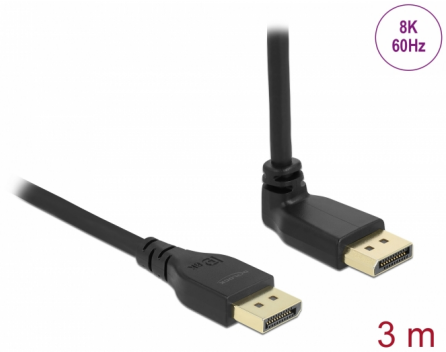

Delock Καλώδιο DisplayPort αρσενικός σε ευθεία προς αρσενικός 90° με γωνία προς τα πάνω 8K 60 Hz 3 μ χωρίς κλείστρο

Περιγραφή

Αυτό το καλώδιο DisplayPort της Delock χρησιμοποιείται για τη σύνδεση συσκευών με μια διεπαφή DisplayPort, όπως οθόνες, προβολείς ή τηλεοράσεις σε ένα PC ή laptop. Με υποστήριξη εύρους ζώνης στα 32,4 Gb/s, το περιεχόμενο μπορεί να εμφανιστεί σε ανάλυση 8K Ultra HD (7680 x 4320 στα 60 Hz) αντίστοιχα 5K (5120 x 2880 στα 120 Hz) και 4K Ultra HD (3840 x 2160 στα 240 Hz). Το υψηλής ποιότητας, τριπλά προστατευμένο καλώδιο βελτιώνει σημαντικά την ποιότητα των μεταδόσεων ήχου με ρυθμό δειγματοληψίας μέχρι και τα 1536 kHz.

Λεπτή υποδοχή

Χάρη ελλείπον κλείστρο, οι υποδοχές είναι λίγο λεπτότερες από τις βασικές υποδοχές DisplayPort, οπότε αρκετές θύρες μπορούν να χρησιμοποιηθούν ταυτόχρονα. Επιπλέον, οι θύρες μπορούν να αφαιρεθούν ακόμα πιο εύκολα από μη εύκολα προσβάσιμες θύρες DisplayPort, π.χ. από το πλαϊνό τμήμα μιας οθόνης.

Αρ. προϊόντος 87151

EAN: 4043619871513

Χώρα προέλευσης: China

Συσκευασία: Retail Box

Προδιαγραφές

- Συνδετήρας:
 - 1 x DisplayPort, αρσενικό >
 - 1 x DisplayPort αρσενικό με γωνία
- Προδιαγραφές DisplayPort 1.4
- DisplayPort 1.3, 1.2 και 1.1 συμβατό και με το παλαιότερο
- Η ακίδα 20 δεν είναι συνδεδεμένη
- Μετρητής καλωδίου: 30 AWG
- Διάμετρος καλωδίου: περίπου 5,7 mm
- Αγωγός χαλκού
- Τριπλά θωρακισμένο καλώδιο
- Επιχρυσωμένες επαφές
- Μεταφορά ηχητικών σημάτων και σημάτων βίντεο
- Ρυθμός μεταφοράς δεδομένων της τάξης των 32,4 Gbps

Physical characteristics

| | |
|---------------------|--------------|
| Τελείωμα ακίδας: | επιχρυσωμένη |
| Conductor material: | χαλκός |
| Conductor gauge: | 30 AWG |
| Shielding: | triple |
| Μήκος: | 3 m |
| Χρώμα: | μαύρο |