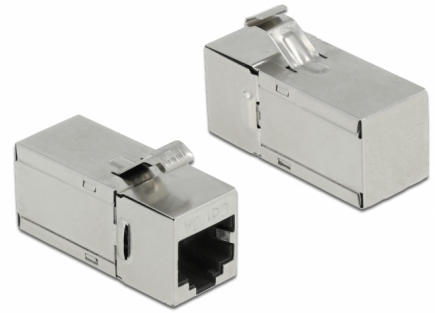

# Delock Keystone modul RJ45 utičnica na RJ45 utičnica Cat.6A 90° kutni

## Opis

Ovaj Delock modul može se koristiti za produživanje mrežnih kabela. Uz standardizirane mjere, može se koristiti za laku ugradnju na primjerice Keystone prednju ploču ili kutiju za površinsko ugrađivanje.

## Tehnički podaci

- Priključak:
  - 1 x RJ45 ženski >
  - 1 x RJ45 ženski 90° kutni
- Cat.6A tehnički podaci
- Oklopljen (STP)
- Pozlaćeni kontakti
- Za Keystone priključke dimenzija 19,2 x 14,9 mm
- Materijal: metal
- Mjere (DxŠxV): oko 36,8 x 20,0 x 16,7 mm

## Physical characteristics

Materijal:	metal
Shielding:	STP
Duljina:	36.8 mm
Width:	20,0 mm
Height:	16,7 mm