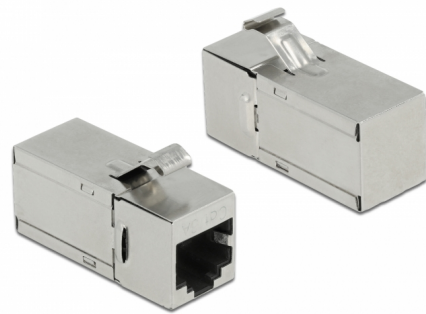

# Delock Μονάδα Keystone RJ45 με υποδοχή προς υποδοχή RJ45 Cat.6A με γωνία 90°

## Περιγραφή

Αυτή η μονάδα από τη Delock μπορεί να χρησιμοποιηθεί για την επέκταση καλωδίων δικτύωσης. Με τυποποιημένες διαστάσεις μπορεί να χρησιμοποιηθεί για την εύκολη συμπληρωματική στερέωση σε π.χ. πίνακα ηλεκτρικών συνδέσεων Keystone, πλάκα πρόσοψης ή κουτί στερέωσης επιφάνειας.

## Προδιαγραφές

- Συνδετήρας:
  - 1 x θηλυκός RJ45 >
  - 1 x θηλυκός RJ45 με γωνία 90°
- Προδιαγραφές Cat.6A
- Θωρακισμένο (STP)
- Επιχρυσωμένες επαφές
- Για θύρες Keystone με 19,2 x 14,9 mm
- Υλικό: μέταλλο
- Διαστάσεις (ΜxΠxΥ): περ. 36,8 x 20,0 x 16,7 mm

## Physical characteristics

Υλικό:	μέταλλο
Shielding:	STP
Μήκος:	36.8 mm
Width:	20,0 mm
Height:	16,7 mm