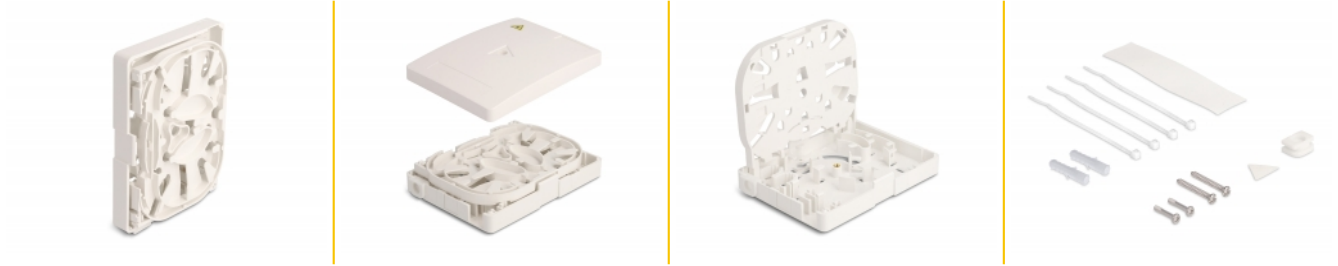

Delock Cutie de conectare fibră optică pentru montare pe perete, pentru 2 x SC Simplex sau LC Duplex, alb

Descriere scurta

Această cutie de conectare cu fibră optică de la Delock poate fi utilizată pentru amplasarea a până la două cuplaje de fibre optice SC Simplex sau LC Duplex și poate fi montată pe perete.

Nr. 87138

EAN: 4043619871384

Țara de origine: China

Pachet: Pungă din plastic
cu închidere tip fermoar

Detalii tehnice

- Cutie de conectare cu fibră optică pentru aplicații FTTH
- 2 sloturi pentru cuplajele SC Simplex sau LC Duplex
- Montare pe perete:
 - 2 găuri de montare
 - Diametrul orificiului de montare: 7 mm
 - Distanță orificiu șurub: cca 58 mm
- Cutie cu placă indicatoare
- Temperatura mediului: -20 °C ~ 70 °C
- Culoare: alb
- Material: ABS
- Dimensiunii (LxlxÎ): aprox. 106 x 80 x 24 mm

Pachetul contine

- Cutie de conectare cu fibră optică
- Material de montare

Imagini

Technical characteristics

Storage temperature:	-20 °C ~ 70 °C
----------------------	----------------

Physical characteristics

Material:	ABS
Lungime:	106 mm
Width:	80 mm
Height:	24 mm
Colour:	alb