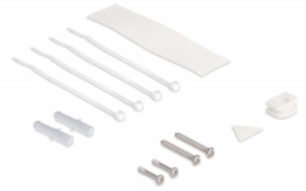

- Materiale di montaggio

Immagini