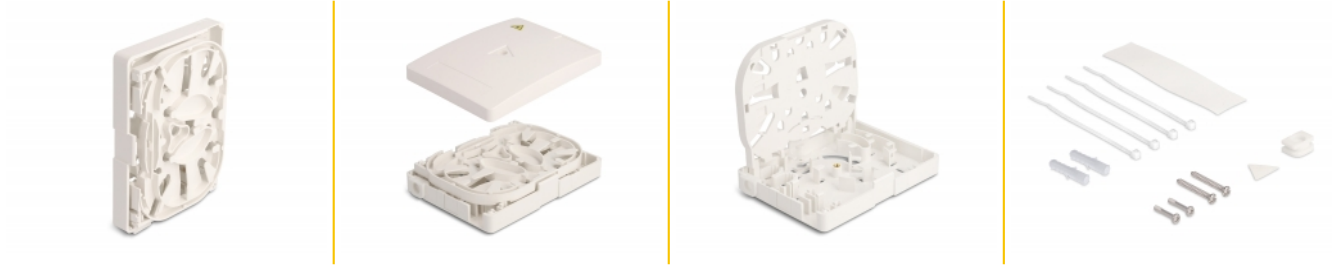

Delock Caja de conexión de fibra óptica para montaje en pared para 2 x SC Simplex o LC Duplex blanco

Descripción

Esta caja de conexión de fibra óptica de Delock se puede usar para el montaje en la pared y puede acomodar hasta dos acoplamientos de fibra óptica SC Simplex o LC Duplex.

Número de elemento 87138

EAN: 4043619871384

Pais de origen: China

Paquete: Bolsa de plástico con cremallera

Detalles técnicos

- Caja de conexión de fibra óptica para aplicaciones FTTH
- 2 ranuras para acoplamientos SC Simplex o LC Duplex
- Montaje en pared:
 - 2 orificios de montaje
 - Diámetro del orificio de montaje: 7 mm
 - Avance del orificio del tornillo: 58 mm aproximadamente
- Tapa con grifo de etiqueta
- Temperatura ambiental: -20 °C ~ 70 °C
- Color: blanco
- Material: ABS
- Dimensiones (LxAxANxAL): aprox. 106 x 80 x 24 mm

Contenido del paquete

- Caja de conexión de fibra óptica
- Material de montaje

Image

Technical characteristics

Storage temperature:	-20 °C ~ 70 °C
----------------------	----------------

Physical characteristics

Material:	ABS
Longitud:	106 mm
Width:	80 mm
Height:	24 mm
Color:	blanco