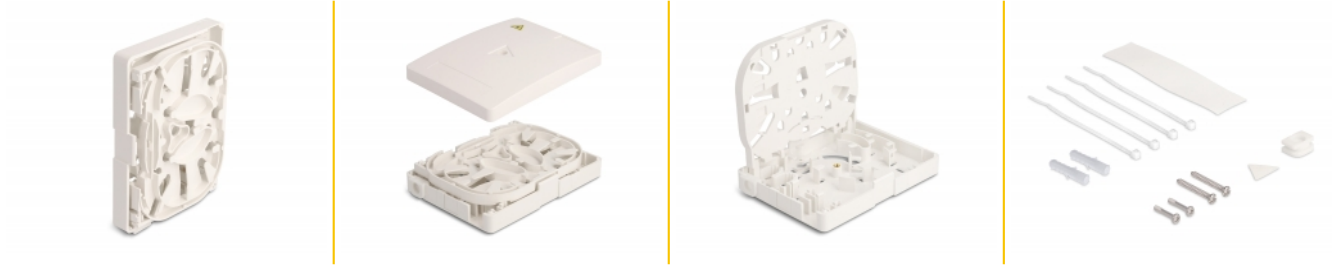

Delock LWL Anschlussdose zur Wandmontage für 2 x SC Simplex oder LC Duplex weiß

Beschreibung

Diese LWL Anschlussdose von Delock eignet sich für die Wandmontage und ermöglicht die Aufnahme von bis zu zwei SC Simplex oder LC Duplex Kupplungen.

Artikel-Nr. 87138

EAN: 4043619871384

Ursprungsland: China

Verpackung:
Wiederverschließbare
Tüte

Technische Daten

- Glasfaser Anschlussdose für FTTH Anwendungen
- 2 Steckplätze für SC Simplex oder LC Duplex Kupplungen
- Wandmontage:
 - 2 x Befestigungslöcher
 - Befestigungslochdurchmesser: 7 mm
 - Lochabstand: ca. 58 mm
- Abdeckung mit Beschriftungsfeld
- Umgebungstemperatur: -20 °C ~ 70 °C
- Farbe: weiß
- Material: ABS
- Maße (LxBxH): ca. 106 x 80 x 24 mm

Packungsinhalt

- LWL Anschlussdose
- Befestigungsmaterial

Abbildungen

Technische Eigenschaften

Lagerungstemperatur:	-20 °C ~ 70 °C
----------------------	----------------

Physikalische Eigenschaften

Material:	ABS
Länge:	106 mm
Breite:	80 mm
Höhe:	24 mm
Farbe:	weiß