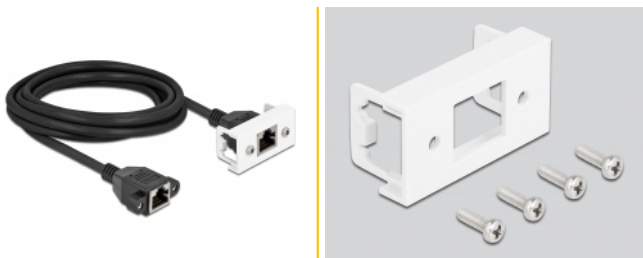

- Wolne gniazdo męskie RJ45
- Wolny port modułu Delock Easy 45

Zawartość opakowania

- Przedłużacz
- Moduł Easy 45
- 4 x śruby M3

Zdjęcia