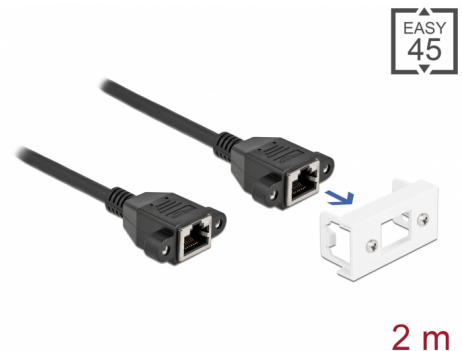

# Delock Nätverksförlängningskabel för Easy 45-modul S/FTP RJ45 hona till RJ45 hona Cat.6A 2 m svart

## Beskrivning

Nätverkskabel från Delock som kan användas som förlängning och ansluta olika enheter. Skruvbar RJ45 hona-porten kan fästas på Delock Easy 45-modulen. Den enkla snap-in-mekanismen gör att module sitter säkert på plats och enkelt kan avlägsnas vid behov.

### Easy 45 ansluter

Easy 45 är ett variabelt modulsystem som gör det möjligt att ansluta olika komponenter så som uttag, HDMI eller USB efter dina behov. Easy 45-modulerna är standardiserade och kan monteras i olika modulhållare eller kabelkanaler. Easy 45 bygger gränssnittet mellan el-, nätverks- och systeminstallationer och flera olika kringutrustningar som t.ex. TV-apparater, skärmar, skrivare, bärbara datorer och mycket mer.

## Specifikationer

- Anslutning:
  - 1 x RJ45 hona med muttrar >
  - 1 x RJ45 hona med muttrar
- Passar för modulhållare Delock Easy 45
- Modulstorlek: 22,5 x 45 mm
- Cat.6A specifikation
- Skärmad (S/FTP)
- LSZH (halogenfri)
- Skruvavstånd: ca. 27,8 mm
- Sladdstorlek: 26 AWG
- Längd inkl. kontakter: ca. 2 m
- Färg: svart / vit
- Material: PVC