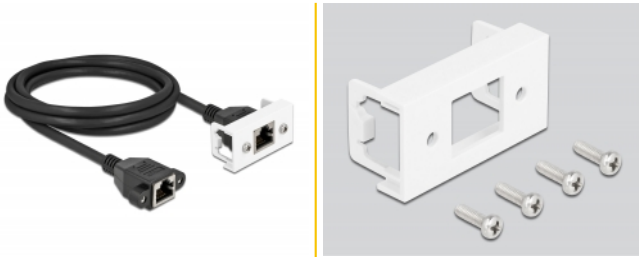

- En ledig RJ45-port hane
- En ledig modulport Delock Easy 45

Paketets innehåll

- Förlängningskabel
- Easy 45 modul
- 4 x skruvar M3

Bilder