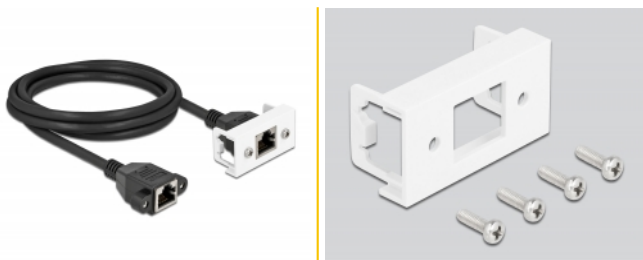

Delock Cablu de extensie de rețea pentru modul Easy 45 S / FTP RJ45 mamă la RJ45 mamă Cat.6A, 2 m, negru

Descriere scurta

Acest cablu de rețea de la Delock poate fi utilizat pentru a extinde și conecta diverse dispozitive. Portul RJ45 mamă înșurubabil poate fi atașat la modulul Delock Easy 45. Mecanismul simplu de prindere asigură că modulul este ferm fixat și poate fi îndepărtat cu ușurință dacă este necesar.

2 m

Nr. 87135

EAN: 4043619871353

Țara de origine: China

Pachet: Pungă din plastic
cu închidere tip fermoar

Detalii tehnice

- Conectori:
 - 1 x mufă RJ45 mamă, cu piulițe >
 - 1 x mufă RJ45 mamă, cu piulițe
- Potrivit pentru suportul modulului Delock Easy 45
- Dimensiunea modulului: 22,5 x 45 mm
- Specificație Cat.6A
- Ecranat (S/FTP)
- LSZH (fără halogen)
- Distanța dintre șuruburi: ca. 27,8 mm
- Grosime cablu: 26 AWG
- Lungimea incl. conectori: aprox. 2 m
- Culoare: negru / alb
- Material: PVC

Cerinte de sistem

- Un port tată RJ45 liber
 - Un port modul liber Delock Easy 45
-

Pachetul contine

- Cablu prelungitor
 - Modulul Easy 45
 - 4 x șuruburi M3
-

Imagini

General

Specification:	Cat. 6A
----------------	---------

Interface

Conector 1:	1 x mufă RJ45 mamă, cu piulițe
Conector 2:	1 x mufă RJ45 mamă, cu piulițe

Physical characteristics

Conductor gauge:	26 AWG
Material:	PVC
Lungime:	2 m
Colour:	weiß / schwarz