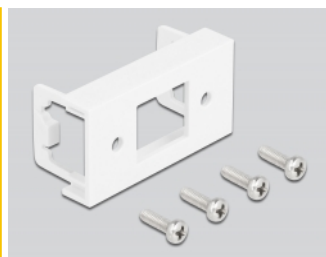

Delock Καλώδιο Επέκτασης Δικτύου για Μονάδα Easy 45 S/FTP RJ45 θηλυκό προς RJ45 θηλυκό Cat.6A 2 m μαύρο

Περιγραφή

Αυτό το καλώδιο δικτύου της Delock μπορεί να χρησιμοποιηθεί για την επέκταση και τη σύνδεση διαφόρων συσκευών. Η βιδωτή θηλυκή θύρα RJ45 μπορεί να τοποθετηθεί στη μονάδα Easy 45 της Delock. Ο απλός μηχανισμός snap-in διαβεβαιώνει πως η μονάδα βρίσκεται σταθερά στη θέση της και πως μπορεί εύκολα να αφαιρεθεί αν κριθεί απαραίτητο.

2 m

Σύνδεσμοι Easy 45

Το Easy 45 είναι μια μεταβλητή, μονάδα συστήματος που επιτρέπει σε εξαρτήματα όπως πρίζες, συνδέσει HDMI ή USB να προστεθούν ανάλογα με τις ανάγκες σας. Οι μονάδες Easy 45 είναι τυποποιημένες και μπορούν να τοποθετηθούν σε διάφορους συγκρατητές μονάδας ή αγωγούς καλωδίων. Η Easy 45 χτίζει τη διεπαφή ανάμεσα σε ηλεκτρική εγκατάσταση, εγκατάσταση δικτύου και εγκατάσταση συστήματος και πολλές περιφερειακές συσκευές όπως TV, οθόνες, εκτυπωτές, laptop και πολλές ακόμη.

Αρ. προϊόντος 87135

EAN: 4043619871353

Χώρα προέλευσης: China

Συσκευασία: Τσαντάκι με φερμουάρ

Προδιαγραφές

- Συνδετήρας:
 - 1 x RJ45 θηλυκό, με παξιμάδια >
 - 1 x RJ45 θηλυκό, με παξιμάδια
- Κατάλληλο για συγκρατητή μονάδας Delock Easy 45
- Μέγεθος μονάδας: 22,5 x 45 χιλ.
- Προδιαγραφές Cat.6A
- Θωρακισμένο (S/FTP)
- LSZH (δεν περιέχει αλογόνο)
- Απόσταση βίδας: περίπου 27,8 χιλ.
- Μετρητής καλωδίου: 26 AWG
- Μήκος συμπεριλ. συνδέσμου: περ. 2 m
- Χρώμα: μαύρο / λευκό
- Υλικό: PVC

Απαιτήσεις συστήματος

- Μια ελεύθερη αρσενική θύρα RJ45
- Μια ελεύθερης μονάδα θύρας Delock Easy 45

Περιεχόμενα συσκευασίας

- Καλώδιο επέκτασης
- Easy 45 Μονάδα
- 4 x βίδες M3

Εικόνες

General

Προδιαγραφές:	Cat. 6A
---------------	---------