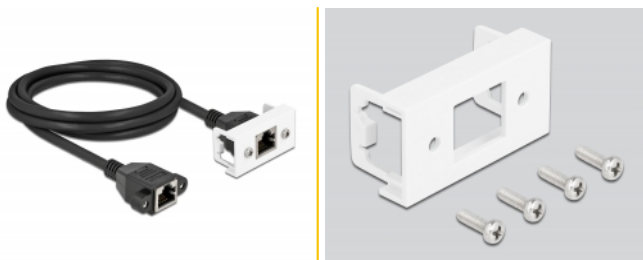

Systemové požadavky

- Volný port RJ45 samec
- Volný modulový port Delock Easy 45

Obsah balení

- Prodlužovací kabel
- Modul Easy 45
- 4 x šroubky M3

Příslušenství