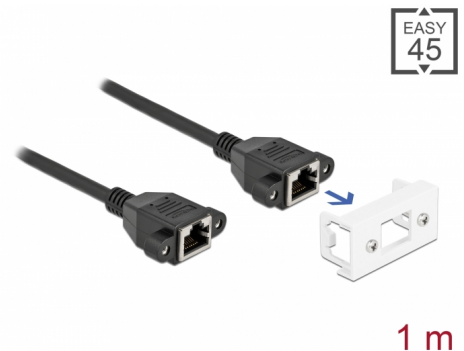

Delock Nätverksförlängningskabel för Easy 45-modul S/FTP RJ45 hona till RJ45 hona Cat.6A 1 m svart

Beskrivning

Nätverkskabel från Delock som kan användas som förlängning och ansluta olika enheter. Skruvbar RJ45 hona-porten kan fästas på Delock Easy 45-modulen. Den enkla snap-in-mekanismen gör att module sitter säkert på plats och enkelt kan avlägsnas vid behov.

Easy 45 ansluter

Easy 45 är ett variabelt modulsystem som gör det möjligt att ansluta olika komponenter så som uttag, HDMI eller USB efter dina behov. Easy 45-modulerna är standardiserade och kan monteras i olika modulhållare eller kabelkanaler. Easy 45 bygger gränssnittet mellan el-, nätverks- och systeminstallationer och flera olika kringutrustningar som t.ex. TV-apparater, skärmar, skrivare, bärbara datorer och mycket mer.

Artikelnummer 87131

EAN: 4043619871315

Ursprungsland: China

Paket: Zippåse

Specifikationer

- Anslutning:
 - 1 x RJ45 hona med muttrar >
 - 1 x RJ45 hona med muttrar
- Passar för modulhållare Delock Easy 45
- Modulstorlek: 22,5 x 45 mm
- Cat.6A specifikation
- Skärmad (S/FTP)
- LSZH (halogenfri)
- Skruvavstånd: ca. 27,8 mm
- Sladdstorlek: 26 AWG
- Längd inkl. kontakter: ca. 1 m
- Färg: svart / vit
- Material: PVC

Interface

Kontakt 1:	1 x RJ45 hona med muttrar
Kontakt 2:	1 x RJ45 hona med muttrar

Physical characteristics

Conductor gauge:	26 AWG
Material:	PVC
Längd:	1 m
Färg:	weiß / schwarz