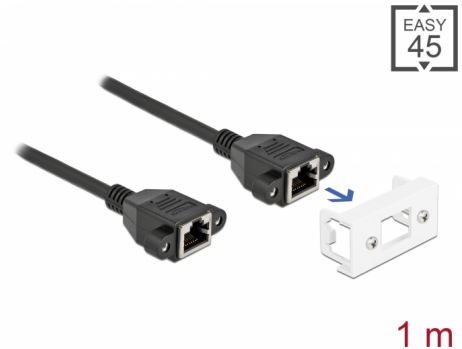

Delock Καλώδιο Επέκτασης Δικτύου για Μονάδα Easy 45 S/FTP RJ45 θηλυκό προς RJ45 θηλυκό Cat.6A 1 m μαύρο

Περιγραφή

Αυτό το καλώδιο δικτύου της Delock μπορεί να χρησιμοποιηθεί για την επέκταση και τη σύνδεση διαφόρων συσκευών. Η βιδωτή θηλυκή θύρα RJ45 μπορεί να τοποθετηθεί στη μονάδα Easy 45 της Delock. Ο απλός μηχανισμός snap-in διαβεβαιώνει πως η μονάδα βρίσκεται σταθερά στη θέση της και πως μπορεί εύκολα να αφαιρεθεί αν κριθεί απαραίτητο.

Σύνδεσμοι Easy 45

Το Easy 45 είναι μια μεταβλητή, μονάδα συστήματος που επιτρέπει σε εξαρτήματα όπως πρίζες, συνδέσει HDMI ή USB να προστεθούν ανάλογα με τις ανάγκες σας. Οι μονάδες Easy 45 είναι τυποποιημένες και μπορούν να τοποθετηθούν σε διάφορους συγκρατητές μονάδας ή αγωγούς καλωδίων. Η Easy 45 χτίζει τη διεπαφή ανάμεσα σε ηλεκτρική εγκατάσταση, εγκατάσταση δικτύου και εγκατάσταση συστήματος και πολλές περιφερειακές συσκευές όπως TV, οθόνες, εκτυπωτές, laptop και πολλές ακόμη.

1 m

Αρ. προϊόντος 87131

EAN: 4043619871315

Χώρα προέλευσης: China

Συσκευασία: Τσαντάκι με φερμουάρ

Προδιαγραφές

- Συνδετήρας:
 - 1 x RJ45 θηλυκό, με παξιμάδια >
 - 1 x RJ45 θηλυκό, με παξιμάδια
- Κατάλληλο για συγκρατητή μονάδας Delock Easy 45
- Μέγεθος μονάδας: 22,5 x 45 χιλ.
- Προδιαγραφές Cat.6A
- Θωρακισμένο (S/FTP)
- LSZH (δεν περιέχει αλογόνο)
- Απόσταση βίδας: περίπου 27,8 χιλ.
- Μετρητής καλωδίου: 26 AWG
- Μήκος συμπεριλ. συνδέσμου: περ. 1 m
- Χρώμα: μαύρο / λευκό
- Υλικό: PVC

Interface

Συνδετήρας 1:	1 x RJ45 θηλυκό, με παξιμάδια
Συνδετήρας 2:	1 x RJ45 θηλυκό, με παξιμάδια

Physical characteristics

Conductor gauge:	26 AWG
Υλικό:	PVC
Μήκος:	1 m
Χρώμα:	weiß / schwarz