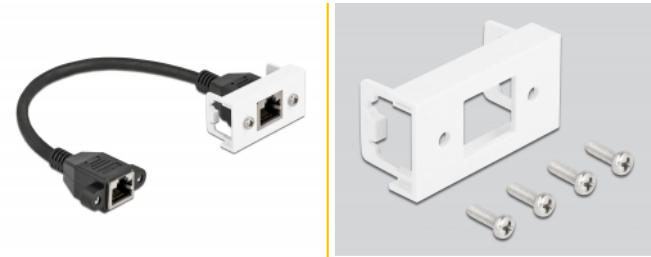

Delock Nätverksförlängningskabel för Easy 45-modul S/FTP RJ45 hona till RJ45 hona Cat.6A 25 cm svart

Beskrivning

Nätverkskabel från Delock som kan användas som förlängning och ansluta olika enheter. Skruvbar RJ45 hona-porten kan fästas på Delock Easy 45-modulen. Den enkla snap-in-mekanismen gör att module sitter säkert på plats och enkelt kan avlägsnas vid behov.

Easy 45 ansluter

Easy 45 är ett variabelt modulsystem som gör det möjligt att ansluta olika komponenter så som uttag, HDMI eller USB efter dina behov. Easy 45-modulerna är standardiserade och kan monteras i olika modulhållare eller kabelkanaler. Easy 45 bygger gränssnittet mellan el-, nätverks- och systeminstallationer och flera olika kringutrustningar som t.ex. TV-apparater, skärmar, skrivare, bärbara datorer och mycket mer.

Artikelnummer 87126

EAN: 4043619871261

Ursprungsland: China

Paket: Zippåse

Specifikationer

- Anslutning:
 - 1 x RJ45 hona med muttrar >
 - 1 x RJ45 hona med muttrar
- Passar för modulhållare Delock Easy 45
- Modulstorlek: 22,5 x 45 mm
- Cat.6A specifikation
- Skärmad (S/FTP)
- LSZH (halogenfri)
- Skruvavstånd: ca. 27,8 mm
- Sladdstorlek: 26 AWG
- Längd inkl. kontakter: ca. 25 cm
- Färg: svart / vit
- Material: PVC

Systemkrav

- En ledig RJ45-port hane
- En ledig modulport Delock Easy 45

Paketets innehåll

- Förlängningskabel
- Easy 45 modul
- 4 x skruvar M3

Bilder

General

Specifikationer:	Cat. 6A
------------------	---------