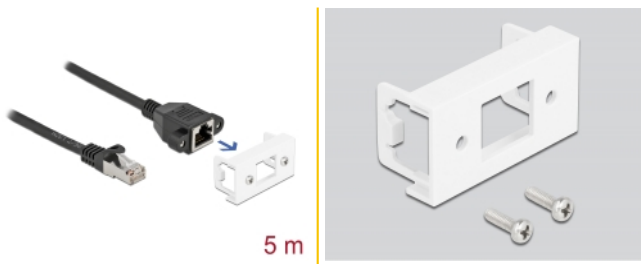

- Un port RJ45 liber
- Un port modul liber Delock Easy 45

Pachetul contine

- Cablu prelungitor
- Modulul Easy 45
- 2 x șuruburi M3

Imagini