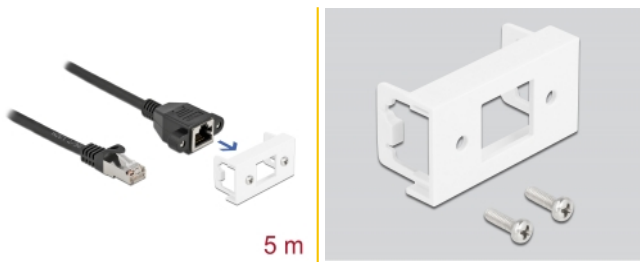

Απαιτήσεις συστήματος

- Ελεύθερη θύρα RJ45
- Μια ελεύθερης μονάδα θύρας Delock Easy 45

Περιεχόμενα συσκευασίας

- Καλώδιο επέκτασης
- Easy 45 Μονάδα
- 2 x βίδες M3

Εικόνες