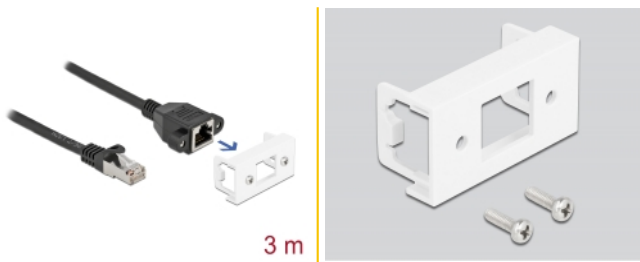

Απαιτήσεις συστήματος

- Ελεύθερη θύρα RJ45
- Μια ελεύθερης μονάδα θύρας Delock Easy 45

Περιεχόμενα συσκευασίας

- Καλώδιο επέκτασης
- Easy 45 Μονάδα
- 2 x βίδες M3

Εικόνες