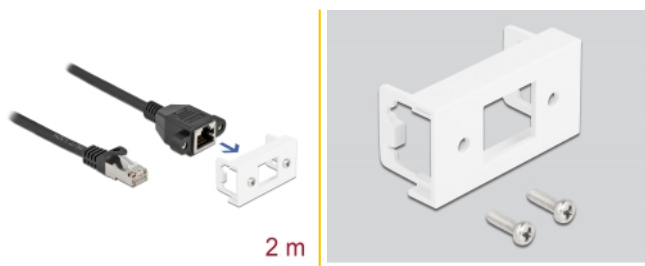

- Slobodan priključak RJ45
- Besplatan ulaz modula Delock Easy 45

Sadržaj pakiranja

- Produžni kabel
- Easy 45 modul
- 2 x vijka M3

Slike