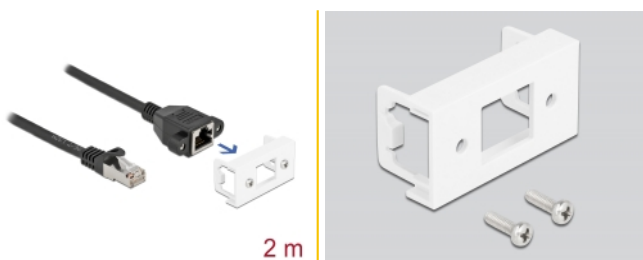

Απαιτήσεις συστήματος

- Ελεύθερη θύρα RJ45
- Μια ελεύθερης μονάδα θύρας Delock Easy 45

Περιεχόμενα συσκευασίας

- Καλώδιο επέκτασης
- Easy 45 Μονάδα
- 2 x βίδες M3

Εικόνες