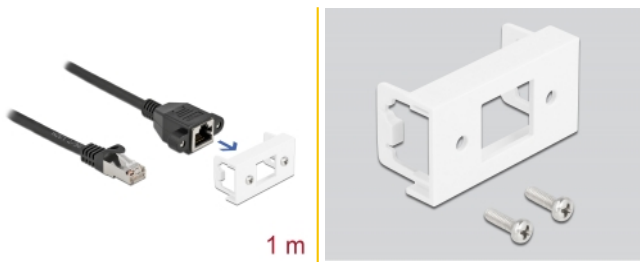

Απαιτήσεις συστήματος

- Ελεύθερη θύρα RJ45
- Μια ελεύθερης μονάδα θύρας Delock Easy 45

Περιεχόμενα συσκευασίας

- Καλώδιο επέκτασης
- Easy 45 Μονάδα
- 2 x βίδες M3

Εικόνες