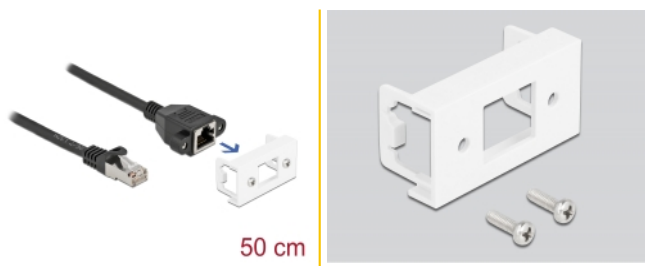

- Un port RJ45 liber
- Un port modul liber Delock Easy 45

Pachetul contine

- Cablu prelungitor
- Modulul Easy 45
- 2 x șuruburi M3

Imagini