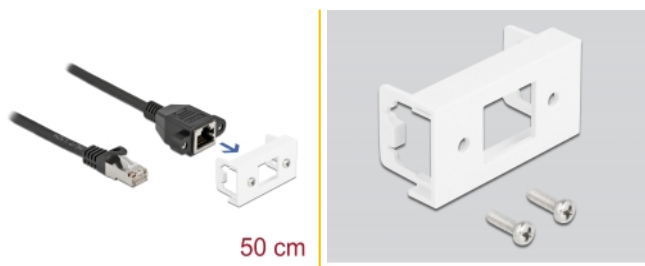

- Slobodan priključak RJ45
- Besplatan ulaz modula Delock Easy 45

Sadržaj pakiranja

- Produžni kabel
- Easy 45 modul
- 2 x vijka M3

Slike