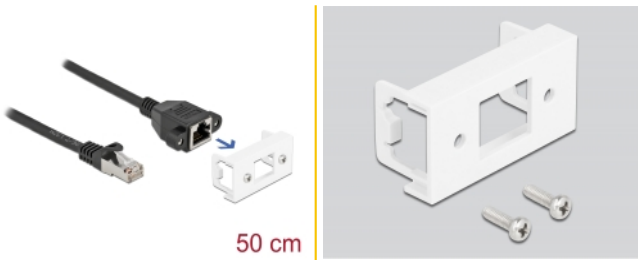

Απαιτήσεις συστήματος

- Ελεύθερη θύρα RJ45
- Μια ελεύθερης μονάδα θύρας Delock Easy 45

Περιεχόμενα συσκευασίας

- Καλώδιο επέκτασης
- Easy 45 Μονάδα
- 2 x βίδες M3

Εικόνες