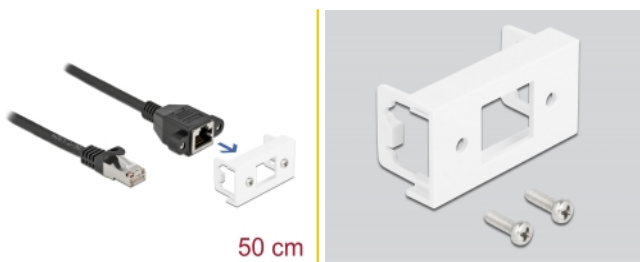

Configuration système requise

- Un port RJ45 libre
- Un Easy 45 de module Delock

Contenu de l'emballage

- Câble d'extension
- Module Easy 45
- 2 x vis M3

Image