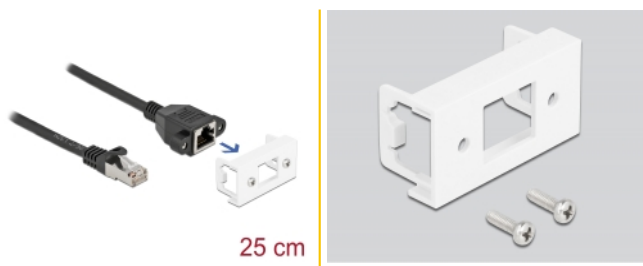

Delock Cablu de extensie de rețea pentru modul Easy 45 S/FTP RJ45 tată la RJ45 mamă Cat.6A, 25 cm, negru

Descriere scurta

Acest cablu de rețea de la Delock poate fi utilizat pentru a extinde și conecta diverse dispozitive. Portul RJ45 mamă înșurubabil poate fi atașat la modulul Delock Easy 45. Mecanismul simplu de prindere asigură că modulul este ferm fixat și poate fi îndepărtat cu ușurință dacă este necesar.

25 cm

Nr. 87109

EAN: 4043619871094

Țara de origine: China

Pachet: Pungă din plastic
cu închidere tip fermoar

Detalii tehnice

- Conectori:
 - 1 x RJ45 tată >
 - 1 x mufă RJ45 mamă, cu piulițe
- Potrivit pentru suportul modulului Delock Easy 45
- Dimensiunea modulului: 22,5 x 45 mm
- Specificație Cat.6A
- Ecranat (S/FTP)
- LSZH (fără halogen)
- Distanța dintre șuruburi: ca. 27,8 mm
- Grosime cablu: 26 AWG
- Lungimea incl. conectori: aprox. 25 cm
- Culoare: negru / alb
- Material: PVC

Cerinte de sistem

- Un port RJ45 liber
- Un port modul liber Delock Easy 45

Pachetul contine

- Cablu prelungitor
- Modulul Easy 45
- 2 x șuruburi M3

Imagini

General

Specification:	Cat. 6A
----------------	---------

Interface

Conector 1:	1 x RJ45 tată
Conector 2:	1 x mufă RJ45 mamă, cu piulițe

Physical characteristics

Conductor gauge:	26 AWG
Material:	PVC
Lungime:	25 cm
Colour:	weiß / schwarz