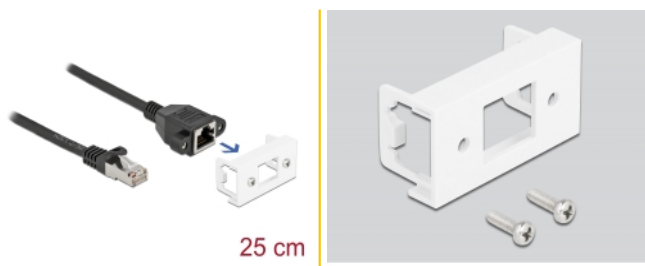

Delock Mrežni produžni kabel za Easy 45 modul S/FTP RJ45 muški na RJ45 ženski Cat.6A 25 cm crni

Opis

Ovaj mrežni kabel tvrtke Delock može se koristiti za proširenje i spajanje različitih uređaja. Navojni ženski ulaz RJ45 može se pričvrstiti na modul Easy 45 tvrtke Delock. Jednostavan zahvatni mehanizam omogućava da je modul pričvršćen i po potrebi se može ukloniti.

Easy 45 spaja

Easy 45 je promjenjivi, modularni sustav koji omogućava dodavanje komponenti kao što su utikači, HDMI ili USB priključci u skladu s vašim potrebama. Moduli Easy 45 su standardizirani i mogu se montirati u raznim držačima modula ili kabelskim kanalicama. Easy 45 gradi sučelje između električne, mrežne i systemske instalacije te mnogih perifernih uređaja kao što su TV, monitori, pisači, prijenosna računala i mnogih drugih.

25 cm

Predmet br. 87109

EAN: 4043619871094

Zemlja podrijetla: China

Pakiranje: Plastična vrećica sa zip zatvaračem

Tehnički podaci

- Priključak:
 - 1 x RJ45 muški >
 - 1 x RJ45 ženski s maticama
- Prikladno za držač modula Delock Easy 45
- Veličina modula: 22,5 x 45 mm
- Cat.6A tehnički podaci
- Oklopljen (S/FTP)
- LSZH (bez halogena)
- Duljina vijka: oko 27,8 mm
- Presjek kabela: 26 AWG
- Duljina zajedno s priključkom: oko 25 cm
- Boja: crno / bijela
- Materijal: PVC

Preduvjeti sustava

- Slobodan priključak RJ45
- Besplatan ulaz modula Delock Easy 45

Sadržaj pakiranja

- Produžni kabel
- Easy 45 modul
- 2 x vijka M3

Slike

General

| | |
|------------------|---------|
| Tehnički podaci: | Cat. 6A |
|------------------|---------|