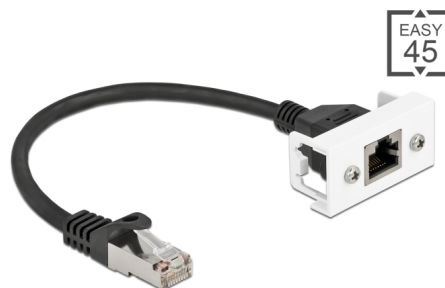

Delock Mrežni produžni kabel za Easy 45 modul S/FTP RJ45 muški na RJ45 ženski Cat.6A 25 cm crni

Opis

Ovaj mrežni kabel tvrtke Delock može se koristiti za proširenje i spajanje različitih uređaja. Navojni ženski ulaz RJ45 može se pričvrstiti na modul Easy 45 tvrtke Delock. Jednostavan zahvatni mehanizam omogućava da je modul pričvršćen i po potrebi se može ukloniti.

Easy 45 spaja

Easy 45 je promjenjivi, modularni sustav koji omogućava dodavanje komponenti kao što su utikači, HDMI ili USB priključci u skladu s vašim potrebama. Moduli Easy 45 su standardizirani i mogu se montirati u raznim držačima modula ili kabelskim kanalicama. Easy 45 gradi sučelje između električne, mrežne i systemske instalacije te mnogih perifernih uređaja kao što su TV, monitori, pisači, prijenosna računala i mnogih drugih.

25 cm

Predmet br. 87109

EAN: 4043619871094

Zemlja podrijetla: China

Pakiranje: Plastična vrećica sa zip zatvaračem

Tehnički podaci

- Priključak:
 - 1 x RJ45 muški >
 - 1 x RJ45 ženski s maticama
- Prikladno za držač modula Delock Easy 45
- Veličina modula: 22,5 x 45 mm
- Cat.6A tehnički podaci
- Oklopljen (S/FTP)
- LSZH (bez halogena)
- Duljina vijka: oko 27,8 mm
- Presjek kabela: 26 AWG
- Duljina zajedno s priključkom: oko 25 cm
- Boja: crno / bijela
- Materijal: PVC

Preduvjeti sustava

- Slobodan priključak RJ45
- Besplatan ulaz modula Delock Easy 45

Sadržaj pakiranja

- Produžni kabel
- Easy 45 modul
- 2 x vijka M3

Slike

General

| | |
|------------------|---------|
| Tehnički podaci: | Cat. 6A |
|------------------|---------|