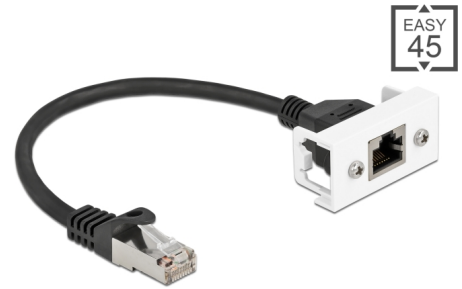

Delock Καλώδιο Επέκτασης Δικτύου για Μονάδα Easy 45 S/FTP RJ45 αρσενικό προς RJ45 θηλυκό Cat.6A 25 εκ. μαύρο

Περιγραφή

Αυτό το καλώδιο δικτύου της Delock μπορεί να χρησιμοποιηθεί για την επέκταση και τη σύνδεση διαφόρων συσκευών. Η βιδωτή θηλυκή θύρα RJ45 μπορεί να τοποθετηθεί στη μονάδα Easy 45 της Delock. Ο απλός μηχανισμός snap-in διαβεβαιώνει πως η μονάδα βρίσκεται σταθερά στη θέση της και πως μπορεί εύκολα να αφαιρεθεί αν κριθεί απαραίτητο.

25 cm

Σύνδεσμοι Easy 45

Το Easy 45 είναι μια μεταβλητή, μονάδα συστήματος που επιτρέπει σε εξαρτήματα όπως πρίζες, συνδέσει HDMI ή USB να προστεθούν ανάλογα με τις ανάγκες σας. Οι μονάδες Easy 45 είναι τυποποιημένες και μπορούν να τοποθετηθούν σε διάφορους συγκρατητές μονάδας ή αγωγούς καλωδίων. Η Easy 45 χτίζει τη διεπαφή ανάμεσα σε ηλεκτρική εγκατάσταση, εγκατάσταση δικτύου και εγκατάσταση συστήματος και πολλές περιφερειακές συσκευές όπως TV, οθόνες, εκτυπωτές, laptop και πολλές ακόμη.

Αρ. προϊόντος 87109

EAN: 4043619871094

Χώρα προέλευσης: China

Συσκευασία: Τσαντάκι με φερμουάρ

Προδιαγραφές

- Συνδετήρας:
 - 1 x αρσενικό RJ45 >
 - 1 x RJ45 θηλυκό, με παξιμάδια
- Κατάλληλο για συγκρατητή μονάδας Delock Easy 45
- Μέγεθος μονάδας: 22,5 x 45 χιλ.
- Προδιαγραφές Cat.6A
- Θωρακισμένο (S/FTP)
- LSZH (δεν περιέχει αλογόνο)
- Απόσταση βίδας: περίπου 27,8 χιλ.
- Μετρητής καλωδίου: 26 AWG
- Μήκος συμπεριλ. συνδέσμου: περ. 25 cm
- Χρώμα: μαύρο / λευκό
- Υλικό: PVC

Interface

| | |
|---------------|-------------------------------|
| Συνδετήρας 1: | 1 x αρσενικό RJ45 |
| Συνδετήρας 2: | 1 x RJ45 θηλυκό, με παξιμάδια |

Physical characteristics

| | |
|------------------|----------------|
| Conductor gauge: | 26 AWG |
| Υλικό: | PVC |
| Μήκος: | 25 cm |
| Χρώμα: | weiß / schwarz |