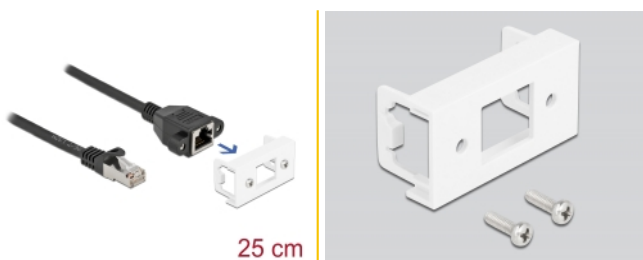

Delock Καλώδιο Επέκτασης Δικτύου για Μονάδα Easy 45 S/FTP RJ45 αρσενικό προς RJ45 θηλυκό Cat.6A 25 εκ. μαύρο

Περιγραφή

Αυτό το καλώδιο δικτύου της Delock μπορεί να χρησιμοποιηθεί για την επέκταση και τη σύνδεση διαφόρων συσκευών. Η βιδωτή θηλυκή θύρα RJ45 μπορεί να τοποθετηθεί στη μονάδα Easy 45 της Delock. Ο απλός μηχανισμός snap-in διαβεβαιώνει πως η μονάδα βρίσκεται σταθερά στη θέση της και πως μπορεί εύκολα να αφαιρεθεί αν κριθεί απαραίτητο.

25 cm

Σύνδεσμοι Easy 45

Το Easy 45 είναι μια μεταβλητή, μονάδα συστήματος που επιτρέπει σε εξαρτήματα όπως πρίζες, συνδέσει HDMI ή USB να προστεθούν ανάλογα με τις ανάγκες σας. Οι μονάδες Easy 45 είναι τυποποιημένες και μπορούν να τοποθετηθούν σε διάφορους συγκρατητές μονάδας ή αγωγούς καλωδίων. Η Easy 45 χτίζει τη διεπαφή ανάμεσα σε ηλεκτρική εγκατάσταση, εγκατάσταση δικτύου και εγκατάσταση συστήματος και πολλές περιφερειακές συσκευές όπως TV, οθόνες, εκτυπωτές, laptop και πολλές ακόμη.

Αρ. προϊόντος 87109

EAN: 4043619871094

Χώρα προέλευσης: China

Συσκευασία: Τσαντάκι με φερμουάρ

Προδιαγραφές

- Συνδετήρας:
 - 1 x αρσενικό RJ45 >
 - 1 x RJ45 θηλυκό, με παξιμάδια
- Κατάλληλο για συγκρατητή μονάδας Delock Easy 45
- Μέγεθος μονάδας: 22,5 x 45 χιλ.
- Προδιαγραφές Cat.6A
- Θωρακισμένο (S/FTP)
- LSZH (δεν περιέχει αλογόνο)
- Απόσταση βίδας: περίπου 27,8 χιλ.
- Μετρητής καλωδίου: 26 AWG
- Μήκος συμπεριλ. συνδέσμου: περ. 25 cm
- Χρώμα: μαύρο / λευκό
- Υλικό: PVC

Απαιτήσεις συστήματος

- Ελεύθερη θύρα RJ45
- Μια ελεύθερης μονάδα θύρας Delock Easy 45

Περιεχόμενα συσκευασίας

- Καλώδιο επέκτασης
- Easy 45 Μονάδα
- 2 x βίδες M3

Εικόνες

General

| | |
|---------------|---------|
| Προδιαγραφές: | Cat. 6A |
|---------------|---------|