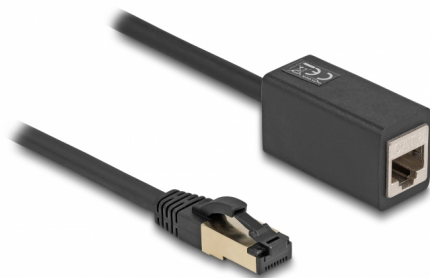

Delock Cablu de extensie de rețea RJ45 tată la RJ45 mamă categoria 8.1 S/FTP 1 m, negru

Descriere scurta

Acest cablu de rețea de la Delock poate fi utilizat pentru extinderea și conectarea diferitelor dispozitive și este potrivit pentru aplicații Ethernet 25/40gbase-T cu o frecvență de 2 GHz și o rată de transfer de date de până la 40 Gbps.

1 m

Nr. 87105

EAN: 4043619871056

Țara de origine: China

Pachet: Pungă din plastic
cu închidere tip fermoar

Detalii tehnice

- Conectori:
 - 1 x RJ45 tată
 - 1 x RJ45 mamă
- Specificație Cat.8.1
- Rată de transfer a datelor de până la 40 Gbps
- Ecranat (S/FTP)
- LSZH (fără halogen)
- Grosime cablu: 26 AWG
- Diametru cablu: ca. 6,0 mm
- Lungime cablu: aprox. 1 m
- Culoare: negru

Cerinte de sistem

- Un port RJ45 liber

Pachetul contine

- Cablu prelungitor

Imagini

General

Specification:	Cat. 8.1
----------------	----------

Interface

Conector 1:	1 x RJ45 tată
Conector 2:	1 x RJ45 mamă

Physical characteristics

Conductor gauge:	26 AWG
Material:	LSZH (fără halogen)
Shielding:	S/FTP
Lungime:	1 m
Colour:	negru
Diametru cablu:	6,0 mm