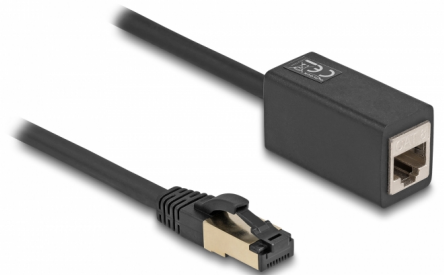

Delock Καλώδιο Επέκτασης Δικτύου RJ45 αρσενικό προς RJ45 θηλυκό Cat.8.1 S/FTP 1 μ μαύρο χρώμα

Περιγραφή

Αυτό το καλώδιο δικτύου της Delock μπορεί να χρησιμοποιηθεί για επέκταση και σύνδεση διάφορων συσκευών και είναι κατάλληλο για εφαρμογές 25/40GBASE-T Ethernet με συχνότητα 2 GHz και ρυθμό μεταφοράς δεδομένων έως και 40 Gbps.

1 m

Αρ. προϊόντος 87105

EAN: 4043619871056

Χώρα προέλευσης: China

Συσκευασία: Τσαντάκι με φερμουάρ

Προδιαγραφές

- Συνδετήρας:
 - 1 x αρσενικό RJ45
 - 1 x θηλυκός RJ45
- Προδιαγραφές Cat.8.1
- Ρυθμός μεταφοράς δεδομένων της τάξης των 40 Gbps
- Θωρακισμένο (S/FTP)
- LSZH (δεν περιέχει αλογόνο)
- Μετρητής καλωδίου: 26 AWG
- Διάμετρος καλωδίου: περίπου 6,0 mm
- Μήκος καλωδίου: περ. 1 m
- Χρώμα: μαύρο

Συνδετήρας 1:	1 x αρσενικό RJ45
Συνδετήρας 2:	1 x θηλυκός RJ45

Physical characteristics

Conductor gauge:	26 AWG
Υλικό:	LSZH (δεν περιέχει αλογόνο)
Shielding:	S/FTP
Μήκος:	1 m
Χρώμα:	μαύρο
Διάμετρος καλωδίου:	6,0 mm