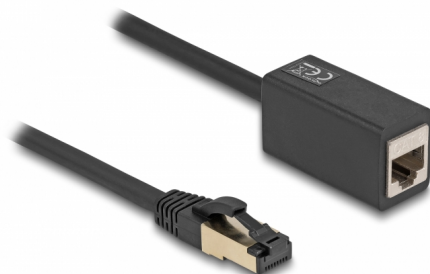

Delock Câble d'extension de réseau RJ45 mâle à RJ45 femelle Cat.8.1 S/FTP, 1 m, noir

Description

Ce câble de réseau de Delock peut être utilisé pour étendre et connecter divers appareils et il est approprié pour les applications Ethernet 25/40GBASE-T avec une fréquence de 2 GHz et une vitesse de transfert des données jusqu'à 40 Go/s.

1 m

N° produit 87105

EAN: 4043619871056

Pays d'origine: China

Emballage: Sac polyvalent à fermeture éclair

Détails techniques

- Connecteurs :
 - 1 x RJ45 mâle
 - 1 x RJ45 femelle
- Spécification Cat.8.1
- Débit de données jusqu'à 40 Gbps
- Blindé (S/FTP)
- LSZH (sans halogène)
- Jauge de câble : 26 AWG
- Diamètre du câble : env. 6,0 mm
- Longueur du câble : env. 1 m
- Couleur : noir

Connecteur 1:	1 x RJ45 mâle
Connecteur 2:	1 x RJ45 femelle

Physical characteristics

Conductor gauge:	26 AWG
Matériaux:	LSZH (sans halogène)
Shielding:	S/FTP
Longueur:	1 m
Couleur:	noir
Diamètre du câble:	6,0 mm