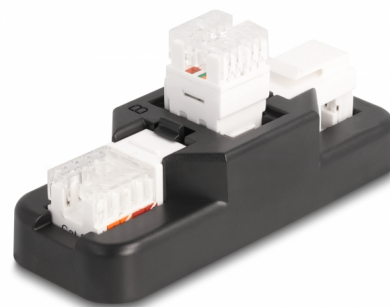

# Delock Keystone LSA szett rácsatlakoztatóval RJ45 / RJ11 Cat.6 fekete

## Leírás

Ez a Delock tartó lehetőséget ajánl, hogy a Keystone modulokat egy tartóba helyezze, és így könnyebbé tegye, hogy a kábeleket a szigetelési elhelyezés csatlakoztatójába fektesse. A vezetékek csatlakoztathatók, és a kiálló kábelvégek levághatók a Delock fektető eszközzel (86152). Az illeszkedő Keystone modulok részei a szállításon csomagolva.

## Műszaki adatok

- 3 Keystone modul szettje:
  - 1 x Keystone modul RJ45 csatlakozó - LSA 90° fokban Cat.6 eszköz mentes szereléssel
  - 1 x Keystone modul RJ45 csatlakozó - LSA 180° Cat.6 eszköz mentes szereléssel
  - 1 x Keystone modul RJ11 csatlakozó - LSA eszköz mentes szereléssel
- Csatlakozó pozíció:
  - A = 90 fokos Keystone-okhoz
  - B = 180 fokos Keystone-okhoz
  - C = RJ11 Keystone-okhoz
- Készült: műanyagból
- Méretek (HxSzxM): kb. 105 x 40 x 26 mm

## Physical characteristics

Készült:	Műanyag
Hosszúság:	105 mm
Width:	40 mm
Height:	26 mm
Szín:	fekete / fehér