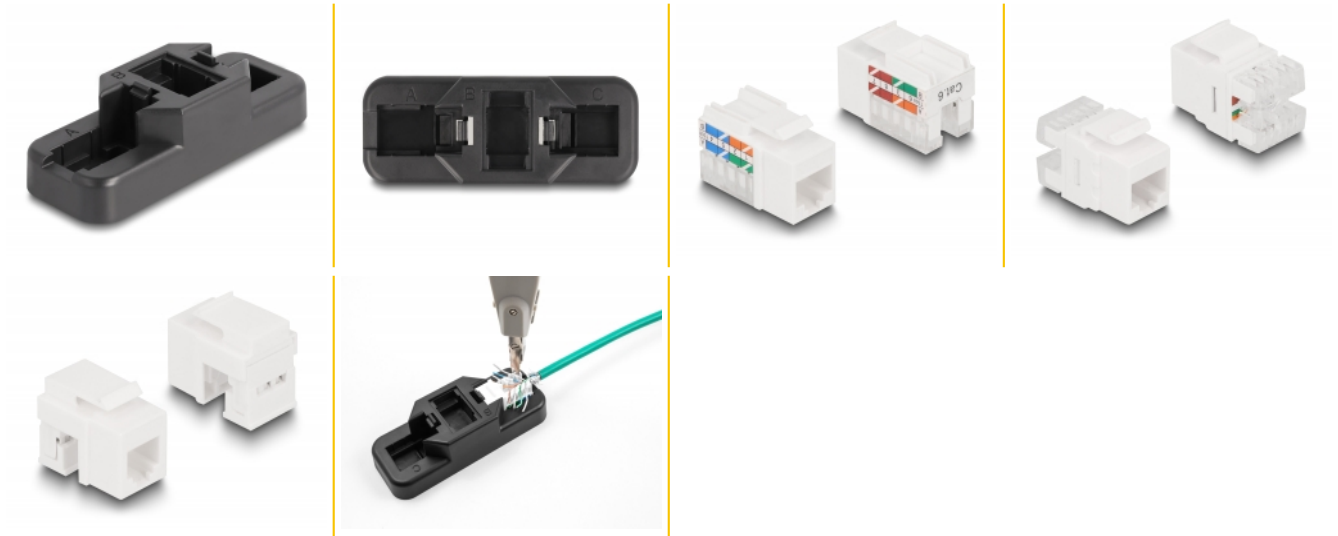

# Delock Keystone LSA set s držačem na kopče RJ45 / RJ11 Cat.6 crna

## Opis

Ovaj Delock držač nudi mogućnost postavljanja Keystone modula u držač kako bi se olakšalo polaganje kabela na konektore s pomakom izolacije. Žice se mogu kontaktirati, a izbočeni krajevi kabela mogu se odrezati Delock alatom za polaganje (86152). Prikladni moduli Keystone uključeni su u sadržaj isporuke.

## Tehnički podaci

- Set s 3 Keystone modula:
  - 1 x Keystone modul RJ45 utičnica za LSA 90° Cat.6 bez alata
  - 1 x Keystone modul RJ45 utičnica za LSA 180° Cat.6 bez alata
  - 1 x Keystone modul RJ11 utičnica za LSA bez alata
- Položaji utičnice:
  - A = za 90° Keystones
  - B = za 180° Keystones
  - C = za RJ11 Keystones
- Materijal: plastika
- Mjere (DxŠxV): oko 105 x 40 x 26 mm

## Physical characteristics

Materijal:	Plastika
Duljina:	105 mm
Width:	40 mm
Height:	26 mm
Boja:	crno / bijela