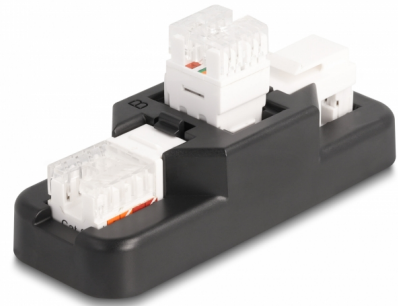

# Delock Keystone LSA set s držačem na kopče RJ45 / RJ11 Cat.6 crna

## Opis

Ovaj Delock držač nudi mogućnost postavljanja Keystone modula u držač kako bi se olakšalo polaganje kabela na konektore s pomakom izolacije. Žice se mogu kontaktirati, a izbočeni krajevi kabela mogu se odrezati Delock alatom za polaganje (86152). Prikladni moduli Keystone uključeni su u sadržaj isporuke.

## Tehnički podaci

- Set s 3 Keystone modula:
  - 1 x Keystone modul RJ45 utičnica za LSA 90° Cat.6 bez alata
  - 1 x Keystone modul RJ45 utičnica za LSA 180° Cat.6 bez alata
  - 1 x Keystone modul RJ11 utičnica za LSA bez alata
- Položaji utičnice:
  - A = za 90° Keystones
  - B = za 180° Keystones
  - C = za RJ11 Keystones
- Materijal: plastika
- Mjere (DxŠxV): oko 105 x 40 x 26 mm

## Physical characteristics

Materijal:	Plastika
Duljina:	105 mm
Width:	40 mm
Height:	26 mm
Boja:	crno / bijela