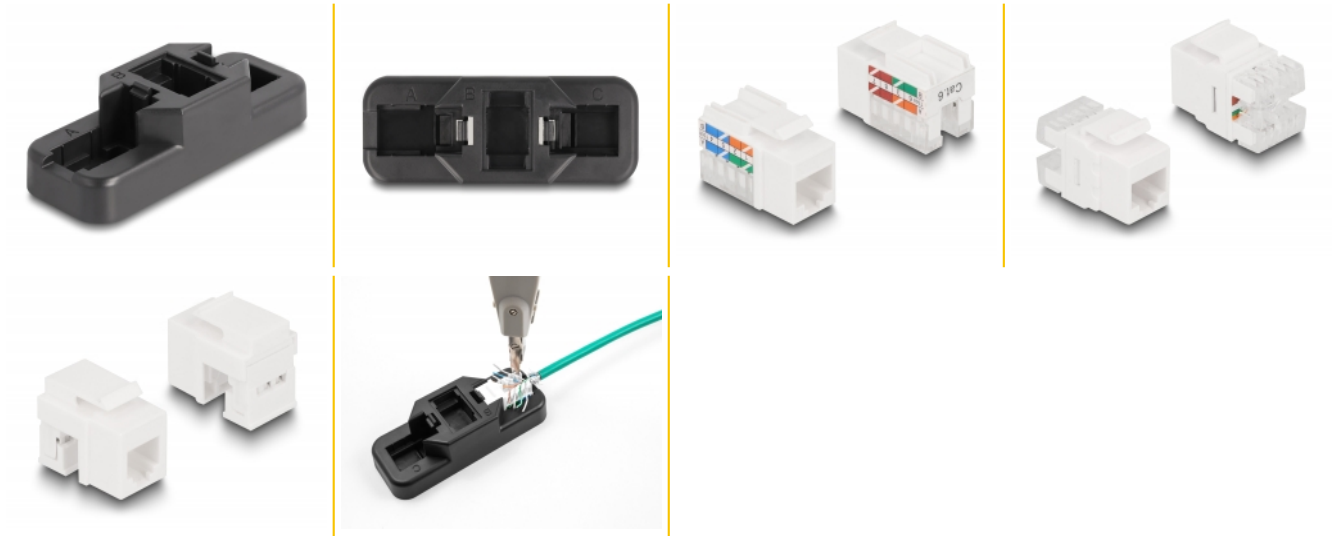

Delock Σετ Keystone LSA με συγκρατητή σύνδεσης RJ45 / RJ11 Cat.6 σε μαύρο χρώμα

Περιγραφή

Αυτός ο συγκρατητής της Delock προσφέρει την επιλογή τοποθέτησης μονάδων Keystone στον συγκρατητή ώστε να γίνει ευκολότερη η απόθεση των καλωδίων στους συνδέσμους μετατόπισης μόνωσης. Τα σύρματα μπορούν να ενωθούν και τα άκρα καλωδίου που προεξέχουν μπορούν να αποκοπούν με το εργαλείο απόθεσης της Delock (86152). Οι κατάλληλες μονάδες Keystone συμπεριλαμβάνονται στο περιεχόμενο παράδοσης.

Αρ. προϊόντος 87104

EAN: 4043619871049

Χώρα προέλευσης: China

Συσκευασία: Τσαντάκι με φερμουάρ

Προδιαγραφές

- Σε με 3 μονάδες Keystone:
 - 1 x μονάδα Keystone RJ45 πρίζα προς LSA 90° Cat.6 άνευ εργαλείων
 - 1 x μονάδα Keystone RJ45 πρίζα προς LSA 180° Cat.6 άνευ εργαλείων
 - 1 x μονάδα Keystone RJ11 πρίζα προς LSA άνευ εργαλείων
- Θέσεις πρίζας:
 - A = για Keystones 90°
 - B = για Keystones 180°
 - C = για Keystones RJ11
- Υλικό: πλαστικό
- Διαστάσεις (ΜxΠxΥ): περ. 105 x 40 x 26 mm

Περιεχόμενα συσκευασίας

- Στερέωση Keystone
- 3 x μονάδα Keystone

Εικόνες

Physical characteristics

Υλικό:	πλαστική
Μήκος:	105 mm
Width:	40 mm
Height:	26 mm
Χρώμα:	μαύρο / λευκό