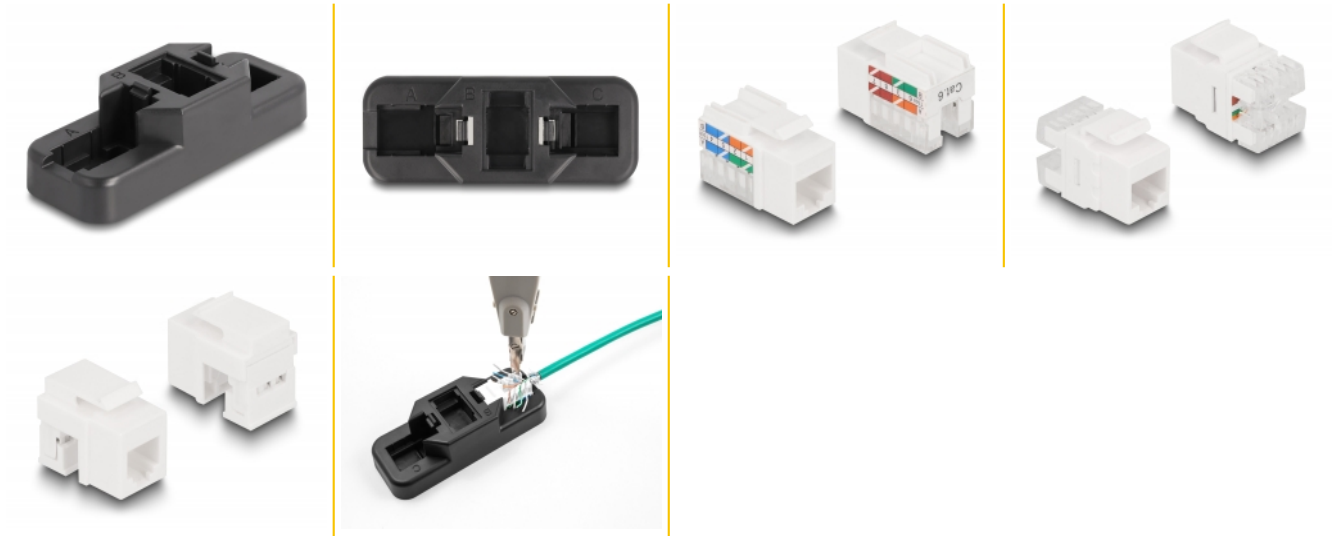

Delock Sada LSA Keystone s přídržným držákem, RJ45 / RJ11, Cat.6, černá

Popis

Tento držák značky Delock nabízí možnost umístění modulů Keystone do držáku tak, aby bylo snazší pokládat kabely na izolační posuvné konektory. Dráty lze propojit kontaktem a přečnávající konce kabelů uříznout pokládacím nástrojem Delock (86152). Vhodné moduly Keystone jsou obsaženy v dodávce.

Číslo produktu 87104

EAN: 4043619871049

Země původu: China

Balení: Plastová taška se zipem

Technické detaily

- Sada se třemi moduly Keystone:
 - 1 x modul Keystone ze zásuvky RJ45 na LSA, 90°, Cat.6, beznástrojový
 - 1 x modul Keystone ze zásuvky RJ45 na LSA, 180°, Cat.6, beznástrojový
 - 1 x modul Keystone ze zásuvky RJ11 na LSA, Cat.6, beznástrojový
- Polohy zásuvek:
 - A = pro Keystone s úhlem 90°
 - B = pro Keystone s úhlem 180°
 - C = pro Keystone s RJ11
- Materiál: plast
- Rozměry (DxŠxV): cca. 105 x 40 x 26 mm

Obsah balení

- Keystone montážní
- 3 x moduly Keystone

Příslušenství

Physical characteristics

Materiál:	Plastová
Délka:	105 mm
Width:	40 mm
Height:	26 mm
Barva:	černá / bílá