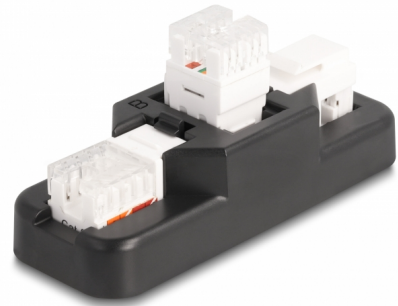

Delock Sada LSA Keystone s přídržným držákem, RJ45 / RJ11, Cat.6, černá

Popis

Tento držák značky Delock nabízí možnost umístění modulů Keystone do držáku tak, aby bylo snazší pokládat kabely na izolační posuvné konektory. Dráty lze propojit kontaktem a přečnávající konce kabelů uříznout pokládacím nástrojem Delock (86152). Vhodné moduly Keystone jsou obsaženy v dodávce.

Číslo produktu 87104

EAN: 4043619871049

Země původu: China

Balení: Plastová taška se zipem

Technické detaily

- Sada se třemi moduly Keystone:
 - 1 x modul Keystone ze zásuvky RJ45 na LSA, 90°, Cat.6, beznástrojový
 - 1 x modul Keystone ze zásuvky RJ45 na LSA, 180°, Cat.6, beznástrojový
 - 1 x modul Keystone ze zásuvky RJ11 na LSA, Cat.6, beznástrojový
- Polohy zásuvek:
 - A = pro Keystone s úhlem 90°
 - B = pro Keystone s úhlem 180°
 - C = pro Keystone s RJ11
- Materiál: plast
- Rozměry (DxŠxV): cca. 105 x 40 x 26 mm

Obsah balení

- Keystone montážní
- 3 x moduly Keystone

Příslušenství

Physical characteristics

Materiál:	Plastová
Délka:	105 mm
Width:	40 mm
Height:	26 mm
Barva:	černá / bílá