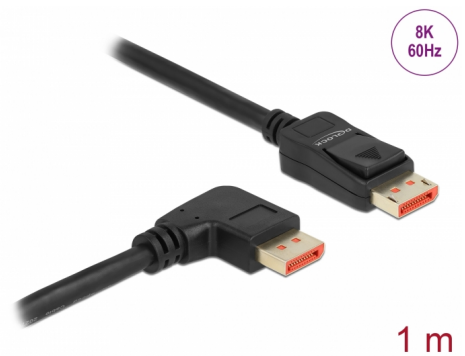

Delock DisplayPort kabel hane rak till hane 90° rätvinklad 8K 60 Hz 1 m

Beskrivning

DisplayPort-kabel från Delock som används för att ansluta enheter med ett DisplayPort-gränssnitt, som t.ex. skärmar, projektorer eller TV-skärmar, till en PC eller bärbar dator. Med stöd för en maximal bandbredd på 32,4 Gb/s kan innehåll visas i 8K Ultra HD (7680 x 4320 vid 60 Hz) resp. 5K (5120 x 2880 vid 120 Hz) och 4K Ultra HD (3840 x 2160 vid 240 Hz)-upplösning. Den trippelskärmade kabeln är av högsta kvalitet vilket även märkbart förbättrar kvaliteten på ljudöverföringar med en samplingshastighet upp till 1536 kHz.

Artikelnummer 87060

EAN: 4043619870608

Ursprungsland: China

Paket: Låda

Specifikationer

- Anslutning:
 - 1 x DisplayPort hane >
 - 1 x DisplayPort hane vinklad
- DisplayPort 1.4 specifikation
- Bakåtkompatibel till DisplayPort 1.3, 1.2 och 1.1
- Pin 20 är inte ansluten
- Sladdstorlek: 28 AWG
- Kabelldiameter: ca. 7 mm
- Kopparledare
- Trippelskärmad kabel
- Guldpläterade kontakter
- Överför ljud- och videosignaler
- Dataöverföringshastighet upp till 32,4 Gb/s
- Upplösning upp till:
 - Skärm med DSC-stöd:
 - 7680 x 4320 @ 60 Hz
 - 5120 x 2880 @ 120 Hz
 - 3840 x 2160 @ 240 Hz
 - Skärm utan DSC-stöd:

Kontakt 1:	1 x DisplayPort hane
Kontakt 2:	1 x DisplayPort hane

Technical characteristics

Dataöverföringshastighet:	32,4 Gb/s
Maximum screen resolution:	7680 x 4320 @ 60 Hz

Physical characteristics

Stift slutförda:	guldpläterade
Conductor material:	koppar
Conductor gauge:	28 AWG
Shielding:	trippelskärmad
Längd:	1 m
Färg:	svart