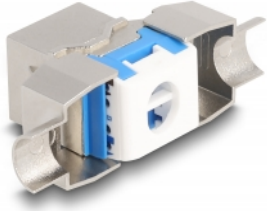

Delock Keystone-modul RJ45 hona till LSA Cat.8.1 verktygsfri

Beskrivning

Modul från Delock som kan användas för att ansluta en nätverkskabel och passar för enkel snabbfäste i olika fästen, som t.ex. Keystone patchpaneler, ytplattor eller ytmonteringslådor.

Artikelnummer 87059

EAN: 4043619870592

Ursprungsland: China

Paket: Zippåse

Specifikationer

- Anslutning:
 - 1 x RJ45 hona (8P/8C)
 - 1 x LSA (krävs inga verktyg)
- Cat.8.1 specifikation
- Skärmad (STP)
- TIA-568A/B pinout
- För fast eller tvinnad tråd (23 - 22 AWG)
- Kabelldiameter upp till 8,5 mm
- För Keystone-portar med 19,2 x 14,9 mm
- Material: formgjuten zink
- Mått (LxBxH): ca 38,5 x 22,4 x 19,6 mm

Paketets innehåll

- Keystone-modul
- Kabelhanterare
- Kabelförskruvningar

- Kopparremsa

Bilder

General

Specifikationer:	Cat. 8.1
------------------	----------

Interface

Kontakt 1:	1 x RJ45 hona
Kontakt 2:	1 x LSA (krävs inga verktyg)

Physical characteristics

Conductor gauge:	23 - 22 AWG
Material:	formgjuten zink
Längd:	38,5 mm
Width:	22,4 mm
Height:	19,6 mm
Kabeldiameter:	8,5 mm