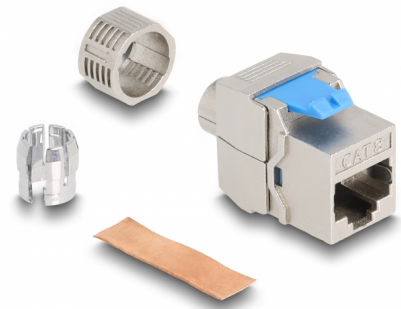

Delock Keystone-modul RJ45 hona till LSA Cat.8.1 verktygsfri

Beskrivning

Modul från Delock som kan användas för att ansluta en nätverkskabel och passar för enkel snabbfäste i olika fästen, som t.ex. Keystone patchpaneler, ytplattor eller ytmonteringslådor.

Artikelnummer 87059

EAN: 4043619870592

Ursprungsland: China

Paket: Zippåse

Specifikationer

- Anslutning:
 - 1 x RJ45 hona (8P/8C)
 - 1 x LSA (krävs inga verktyg)
- Cat.8.1 specifikation
- Skärmad (STP)
- TIA-568A/B pinout
- För fast eller tvinnad tråd (23 - 22 AWG)
- Kabelldiameter upp till 8,5 mm
- För Keystone-portar med 19,2 x 14,9 mm
- Material: formgjuten zink
- Mått (LxBxH): ca 38,5 x 22,4 x 19,6 mm

Paketets innehåll

- Keystone-modul
- Kabelhanterare
- Kabelförskruvningar

- Kopparremsa

Bilder

General

Specifikationer:	Cat. 8.1
------------------	----------

Interface

Kontakt 1:	1 x RJ45 hona
Kontakt 2:	1 x LSA (krävs inga verktyg)

Physical characteristics

Conductor gauge:	23 - 22 AWG
Material:	formgjuten zink
Längd:	38,5 mm
Width:	22,4 mm
Height:	19,6 mm
Kabeldiameter:	8,5 mm