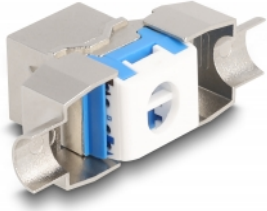

- Pasek miedziany

Zdjęcia