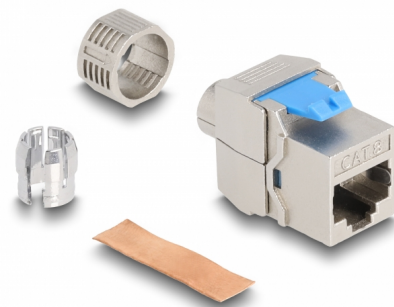

# Delock Moduł Keystone RJ45 żeński do LSA Cat.8.1, bez narzędzi

## Opis

Moduł Delock może być wykorzystany do podłączenia kabla sieciowego do łatwego montażu na zatrzask różnych puszkach, takich jak krosownice keystone, płytki frotowe bądź skrzynki naścienne.

## Szczegóły techniczne

- Złącze:
  - 1 x gniazdo żeńskie RJ45 (8P/8C)
  - 1 x LSA (beznarzędziowo)
- Specyfikacja Cat.8.1
- Ekranowana (STP)
- Schemat połączeń TIA-568A/B
- Dla przewodów drutowych lub linkowych (23 - 22 AWG)
- Dla kabli do średnicach 8,5 mm
- Dla portów keystone z 19,2 x 14,9 mm
- Materiał: odlew cynkowy
- Wymiary (DxSxW): ok. 38,5 x 22,4 x 19,6 mm

## Physical characteristics

Conductor gauge:	23 - 22 AWG
Materiał:	odlew cynkowy
Długość:	38,5 mm
Width:	22,4 mm
Height:	19,6 mm
Średnica kabla:	8,5 mm